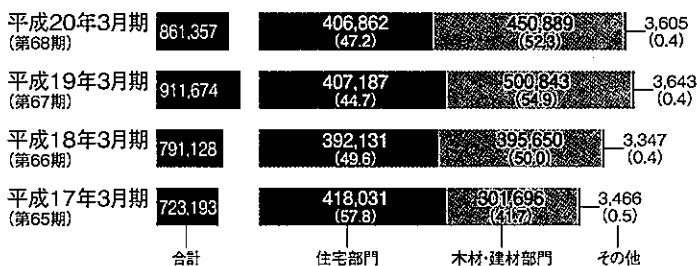

(平成20年6月20日現在)

実績推移(連結)

売上高(百万円(%))

経常利益(百万円)

戸建注文住宅売上棟数(棟)

グループ従業員数(人)

投資家情報

上場証券取引所	東京・大阪
会社が発行する株式の総数	400,000,000
発行済株式総数	177,410,239株
株主総数	12,903名