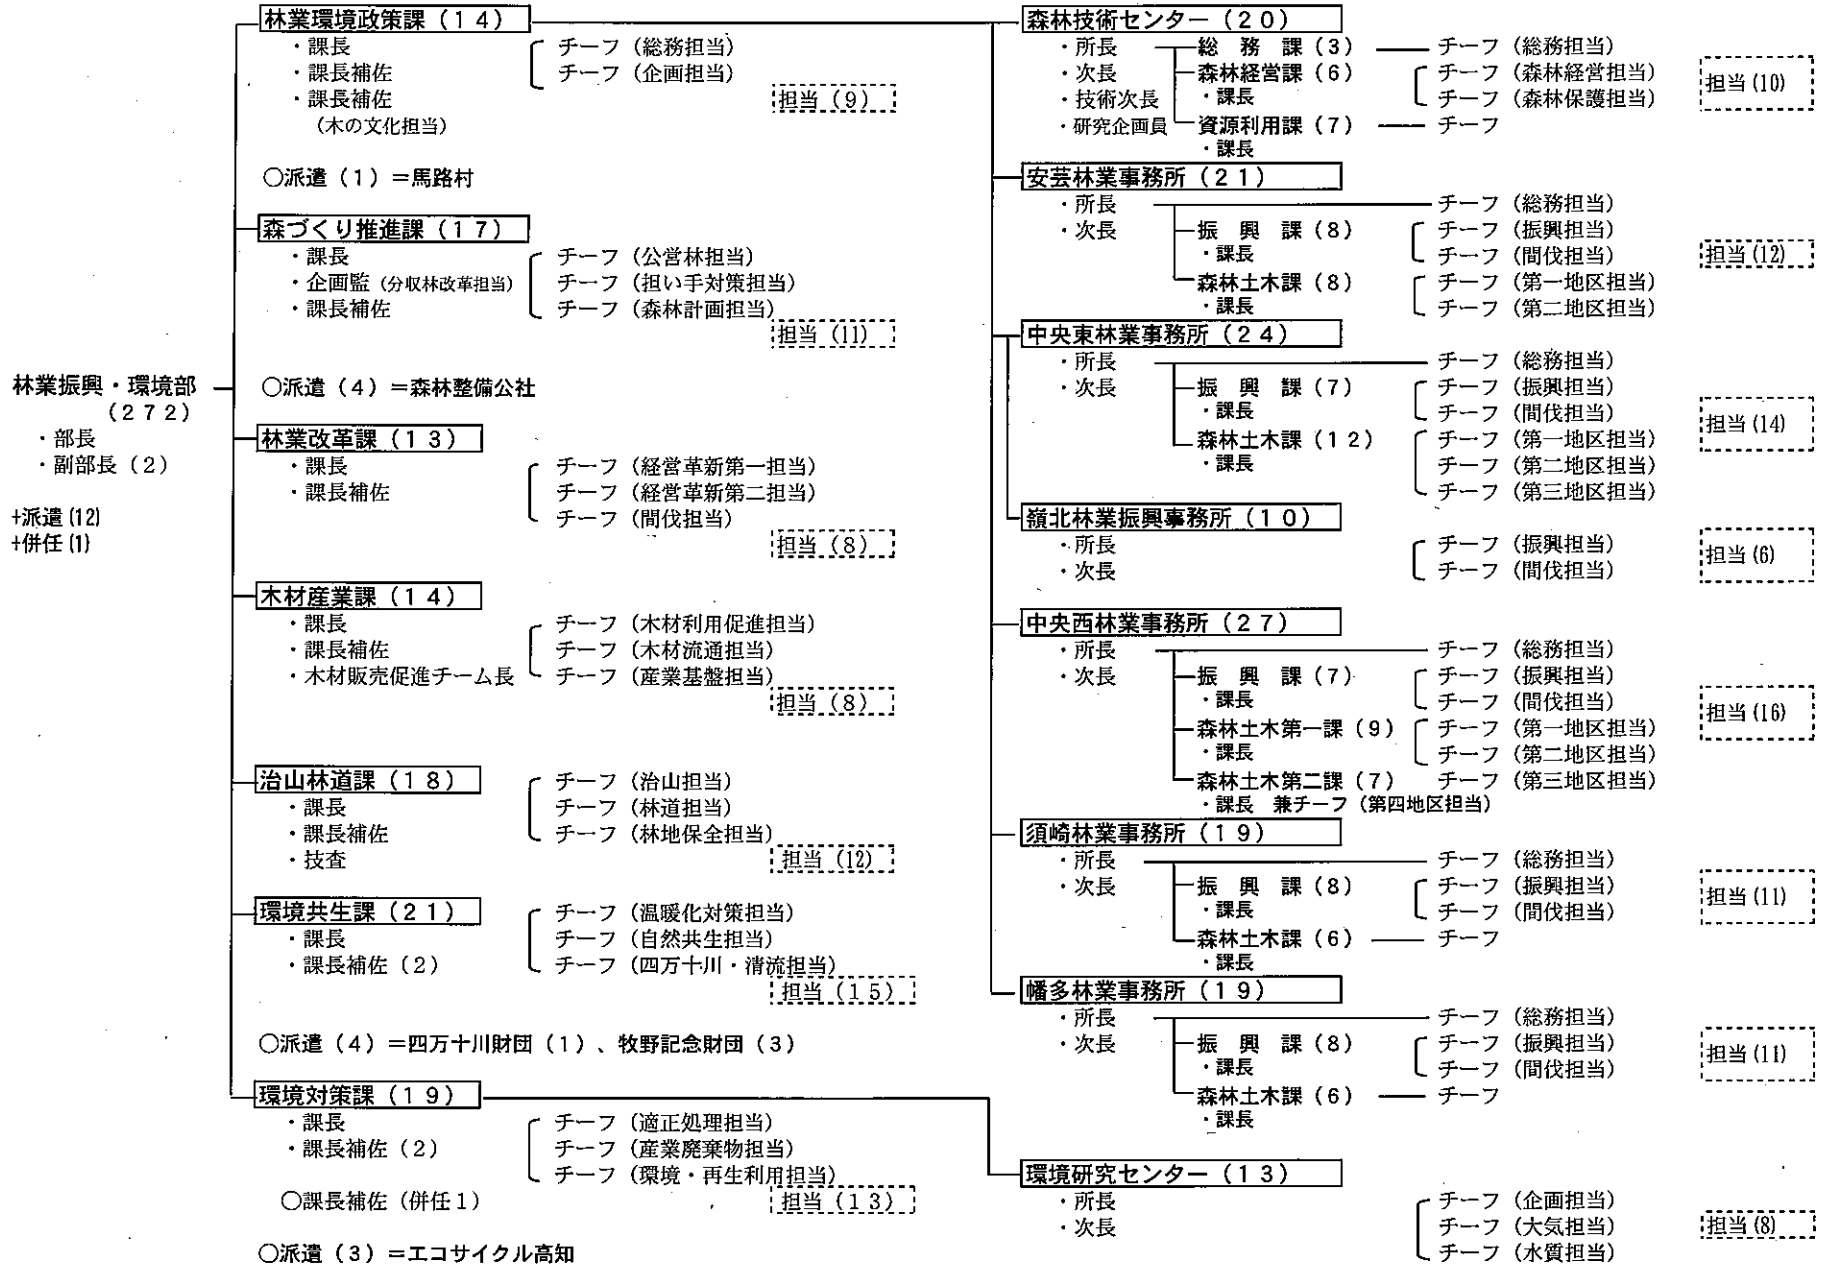

高知県 林業振興・環境部 組織図

株式会社とされいほく 組織図

南陽宮地共同事業体

組織図

安全衛生管理体制(フロー)

社内

現場

土佐建興・竹村綜合共同企業体

組織図