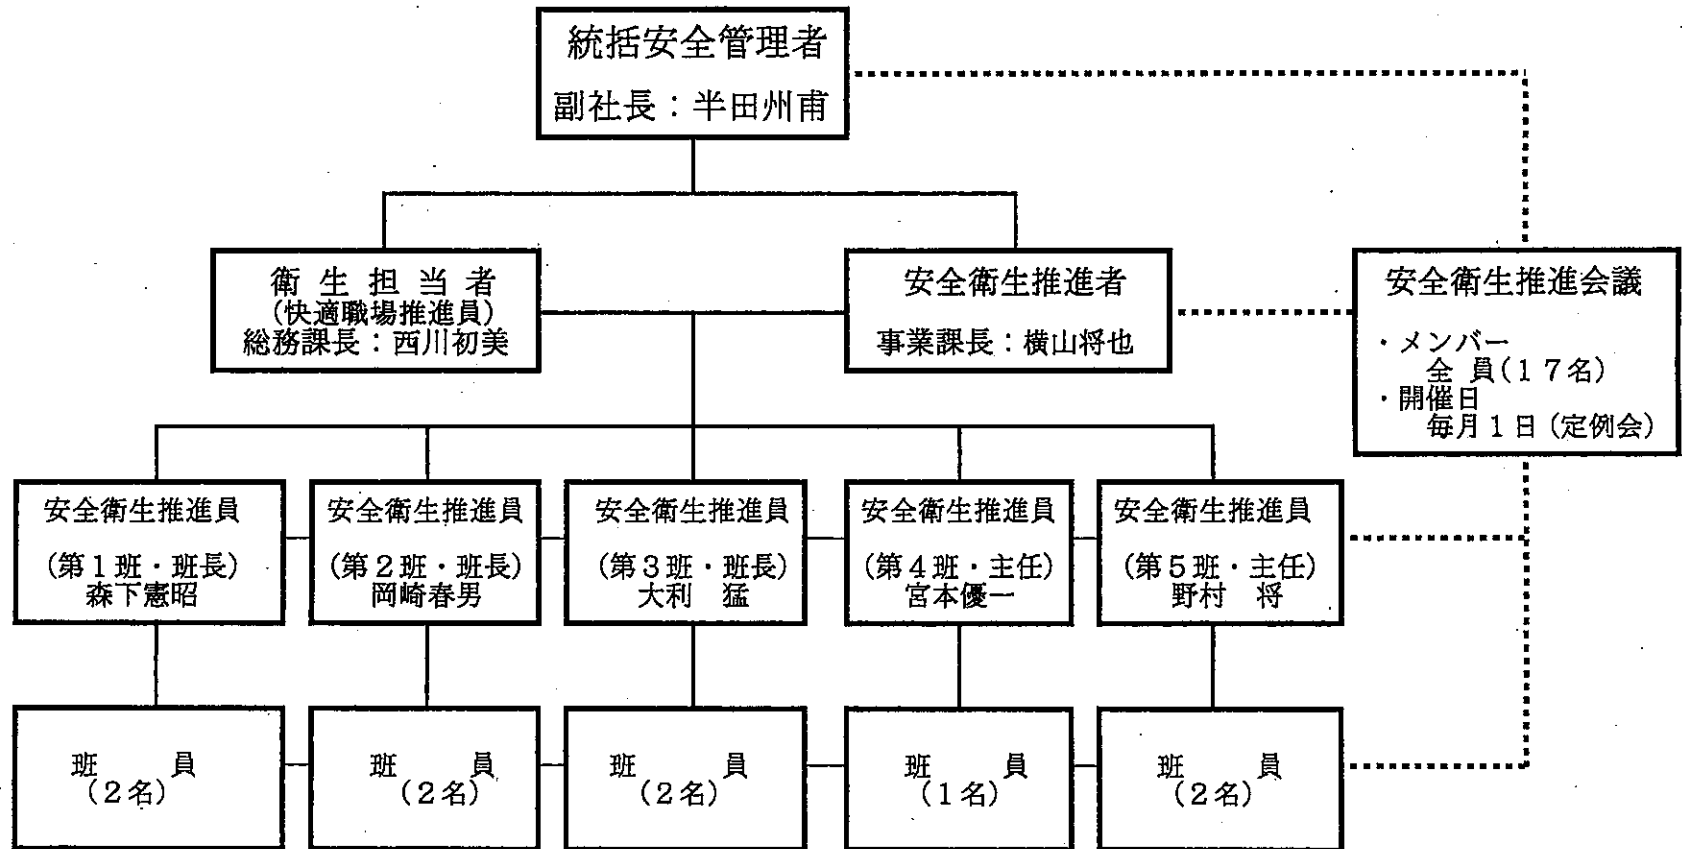

高知県 林業振興・環境部 組織図

株式会社とされいほく 組織図

南陽宮地共同事業体

組織図

安全衛生管理体制(フロー)

社内

現場

土佐建興・竹村綜合共同企業体

組織図