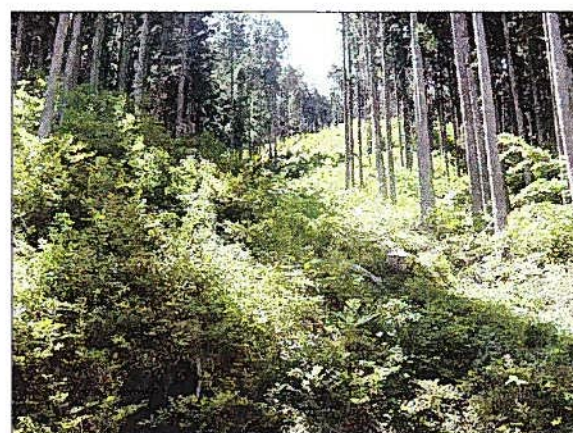

定点観察

列状間「甲の村山」

調査日 2007/5/28

場所 50林班は内

内容 林内全体が、下層植生で緑色に見える。(切株が見えなくなってきた)

列状間の枝が重なる。

定点観察

調査日

場 所

内 容

列状間伐「甲野村山」

(2009)
平成21年6月24日

50林班は小班

下草が繁茂し中高木が見られる。