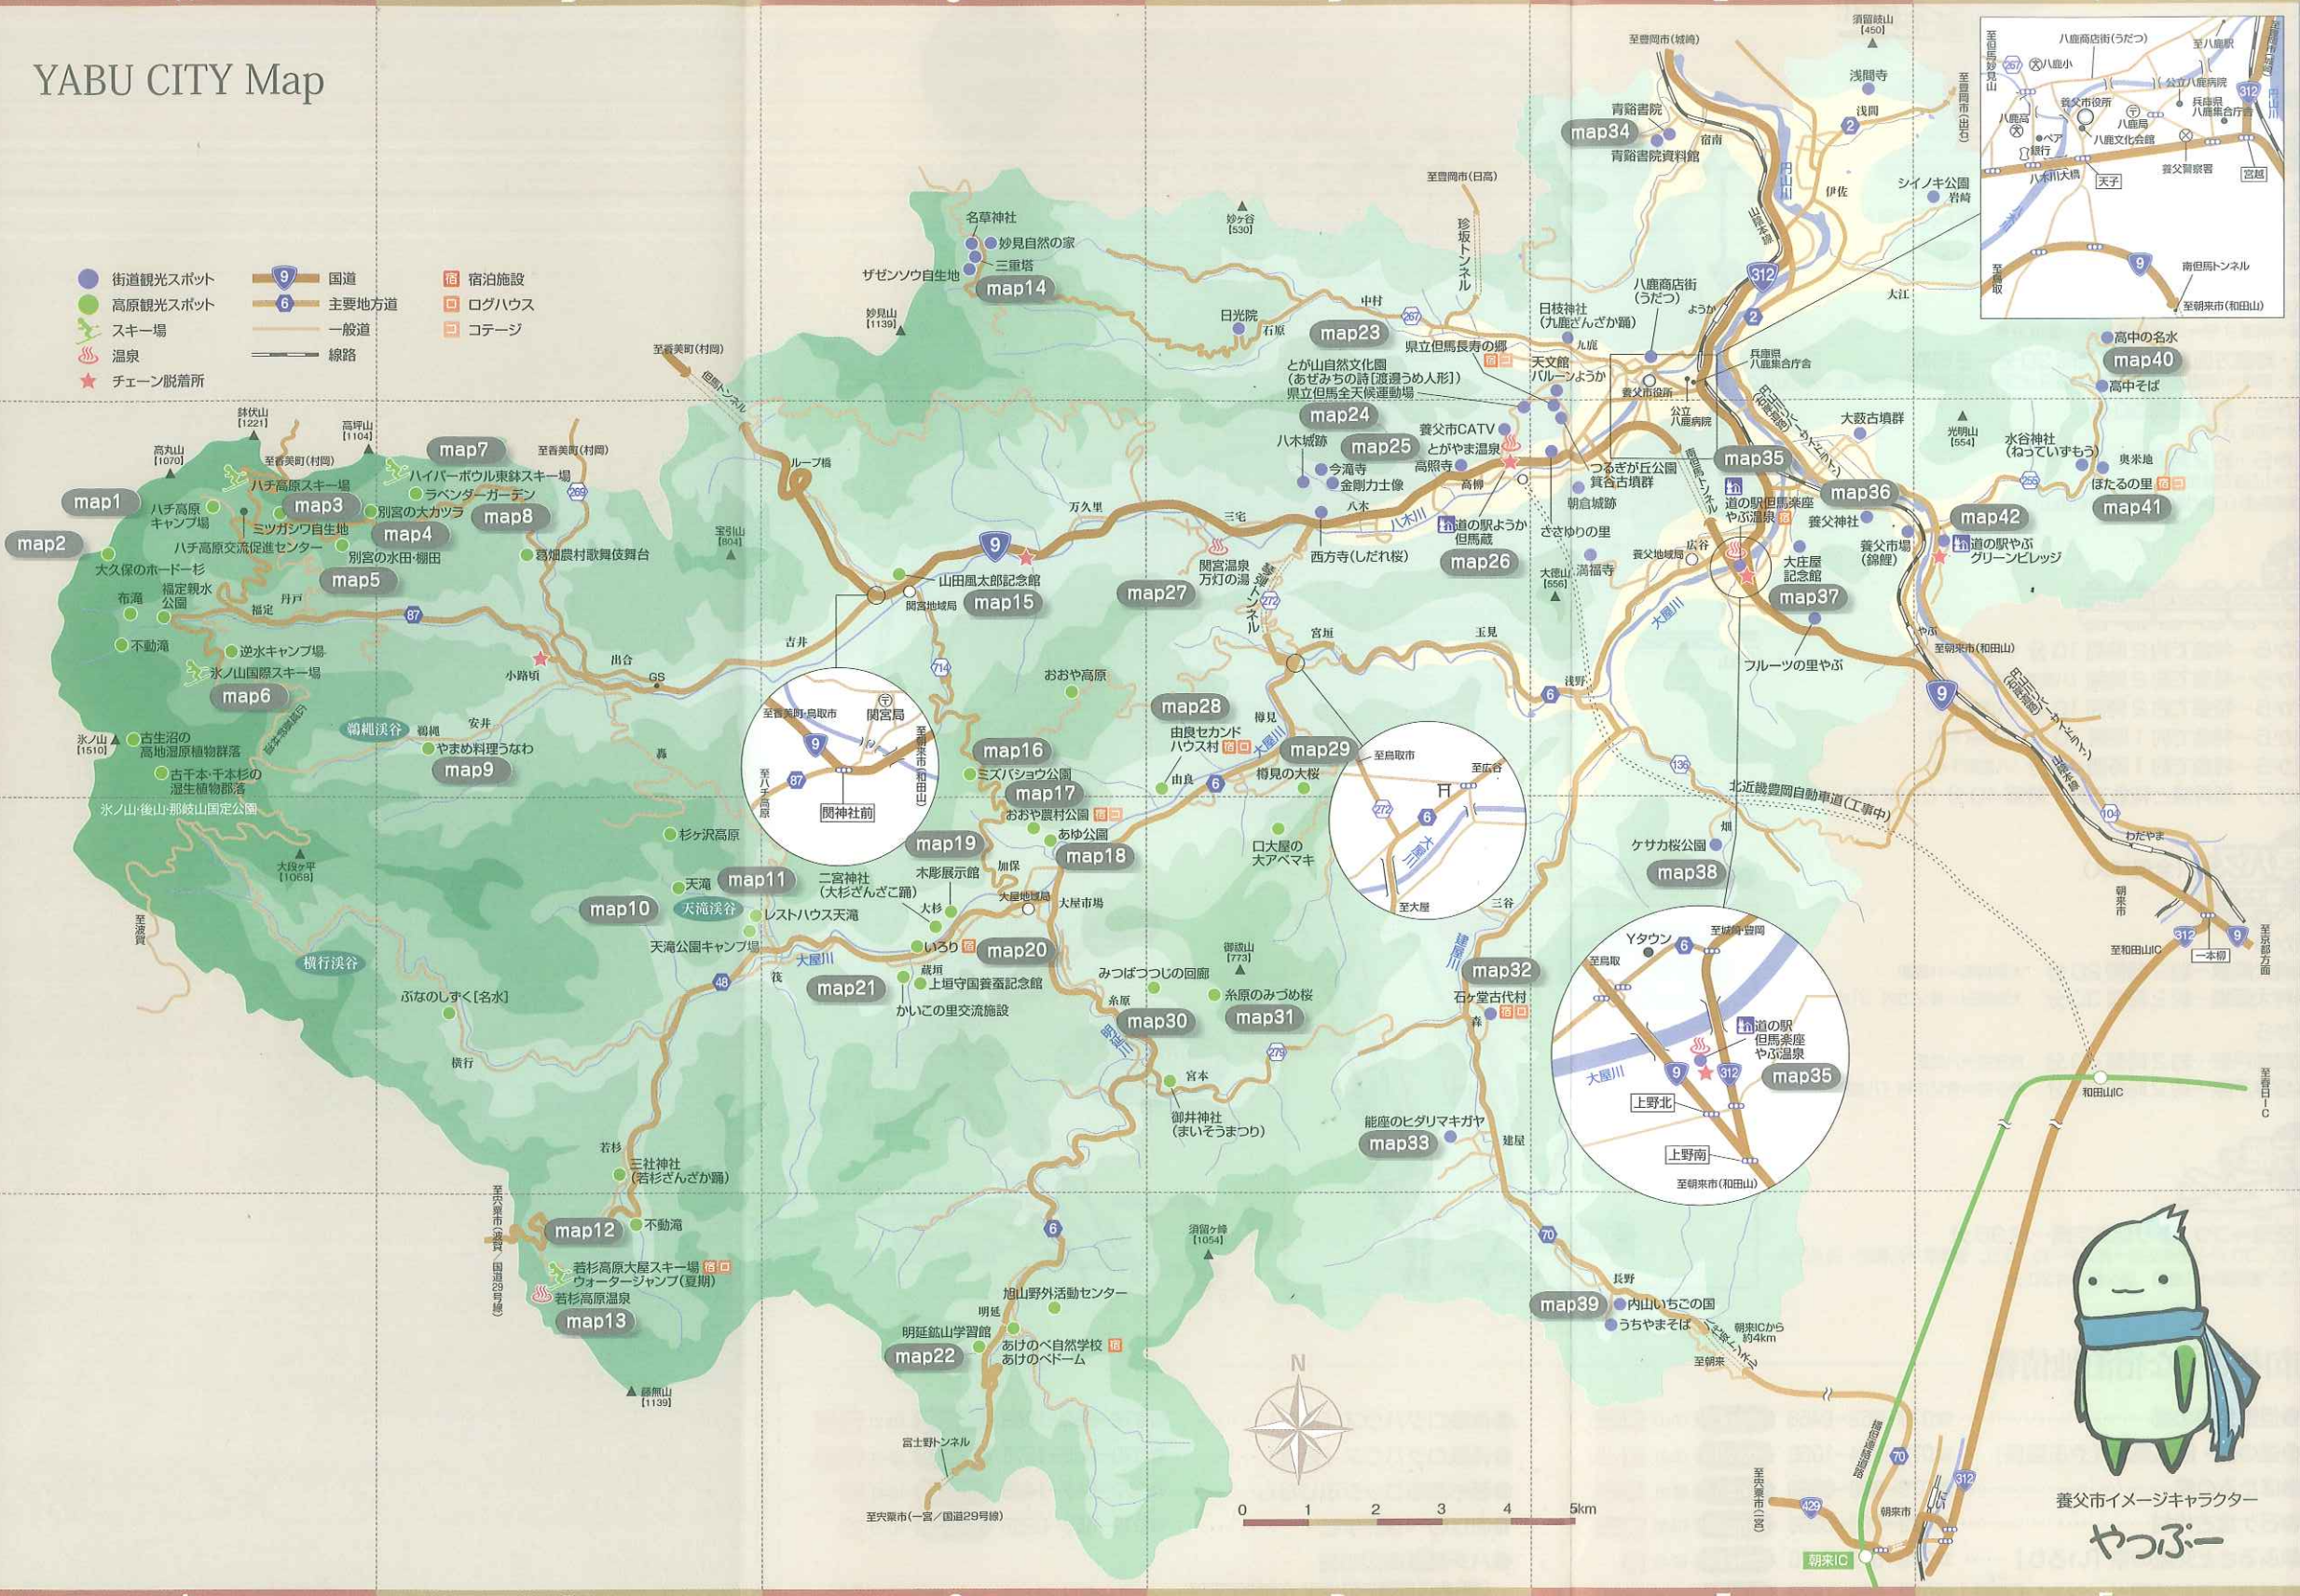

# YABU CITY Map

- 街道観光スポット
- 高原観光スポット
- スキー場
- 温泉
- ★ チェーン脱着所
- ⑨ 国道
- ⑥ 主要地方道
- 一般道
- 線路
- 🏠 宿泊施設
- 🏠 ログハウス
- 🏠 コテージ

1  
2  
3  
4

1  
2  
3  
4

養父市イメージキャラクター  
やっぷー