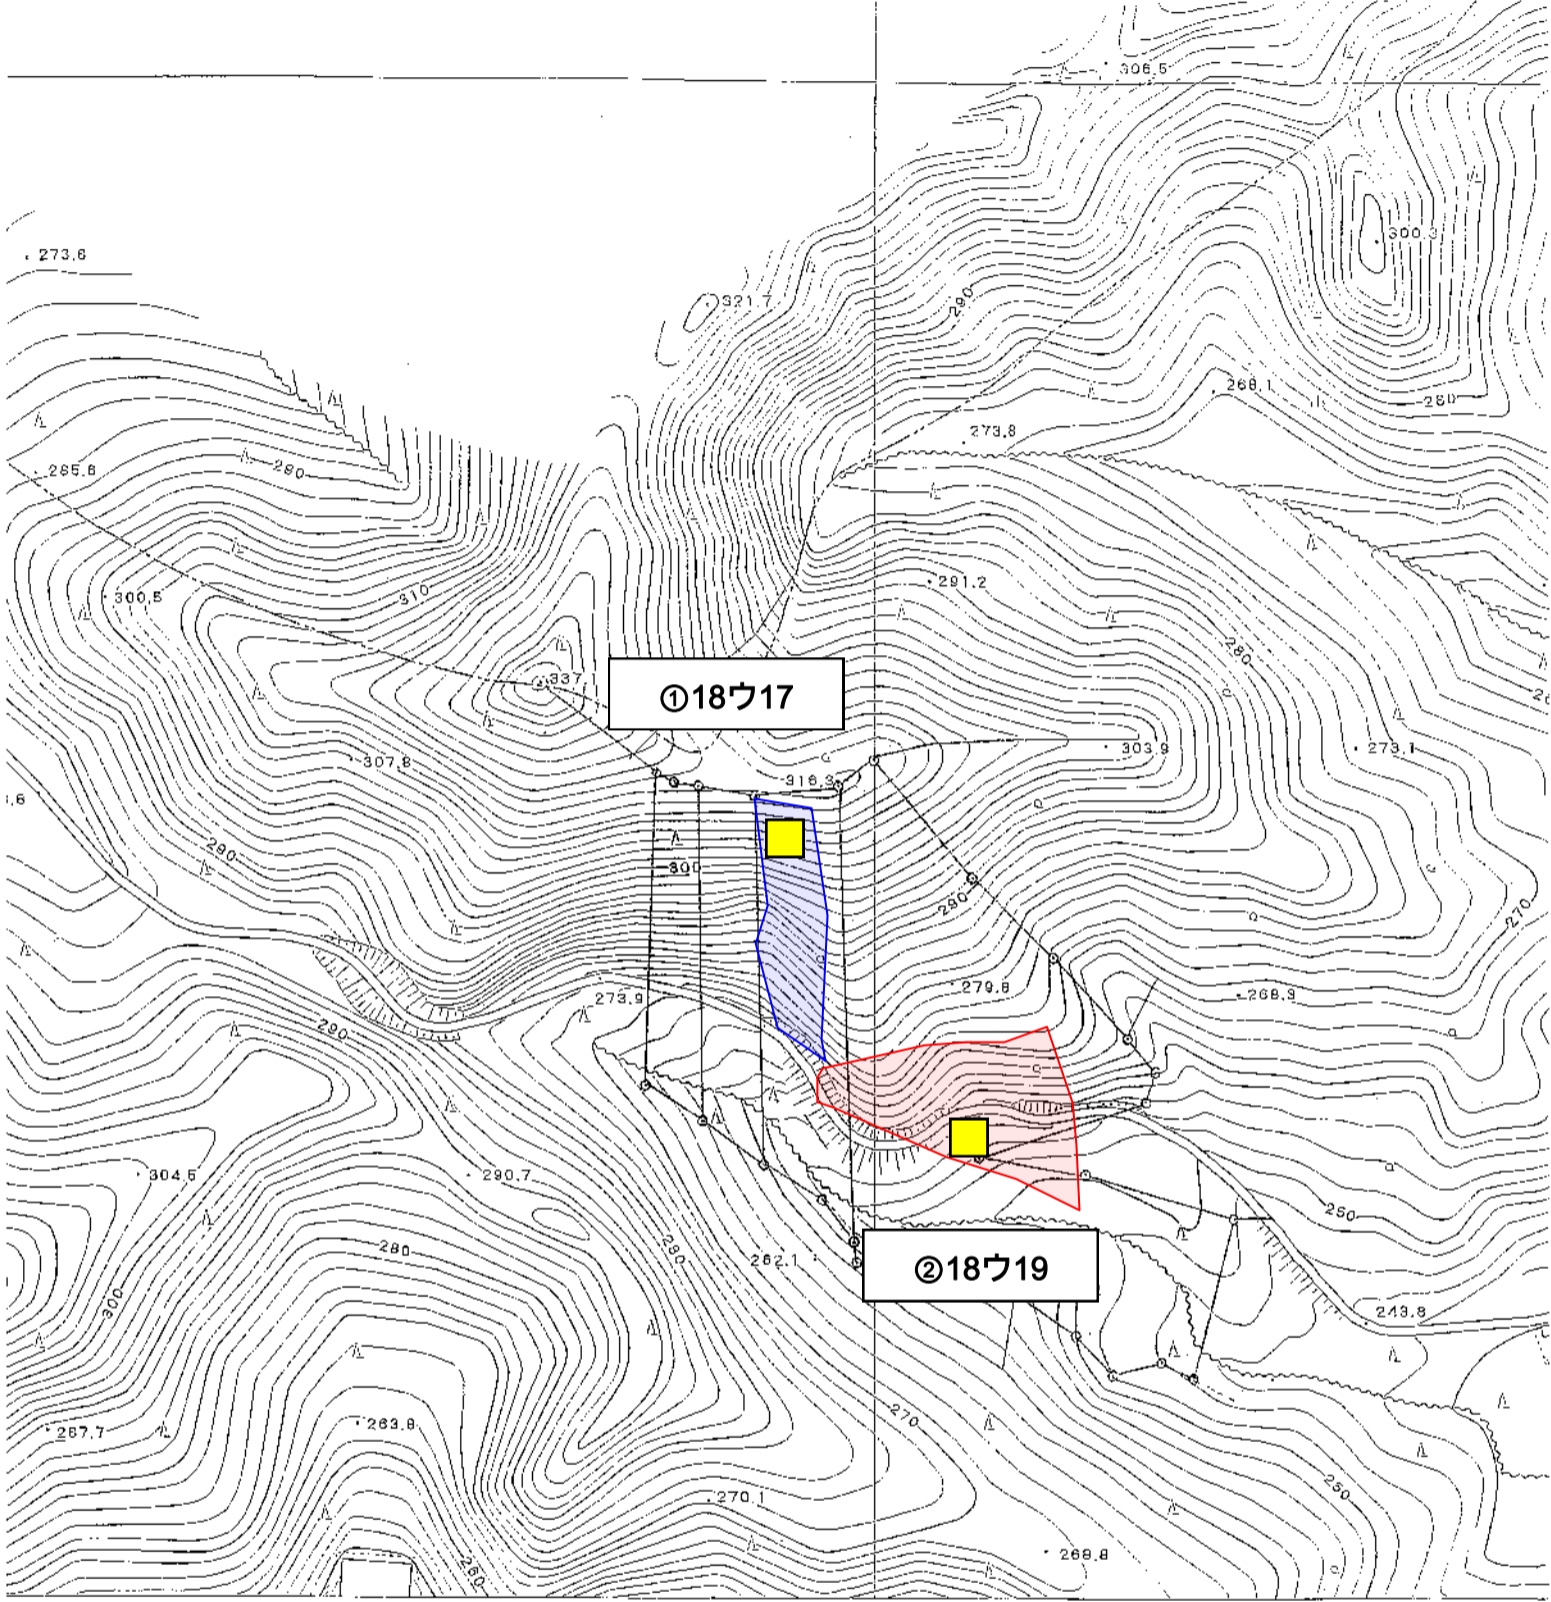

資料3-3① モニタリングプロット

凡例	
スギ境界	
ヒノキ境界	
モニタリングプロット	
プロットNo.	番号

資料3-3② モニタリングプロット

③14イ29B

④15ア11

凡例	
スギ境界	
ヒノキ境界	
モニタリングプロット	
プロットNo.	番号

㊦12711

㊦1214

凡例	
スギ境界	
ヒノキ境界	
モニタリングプロット	
プロットNo.	番号