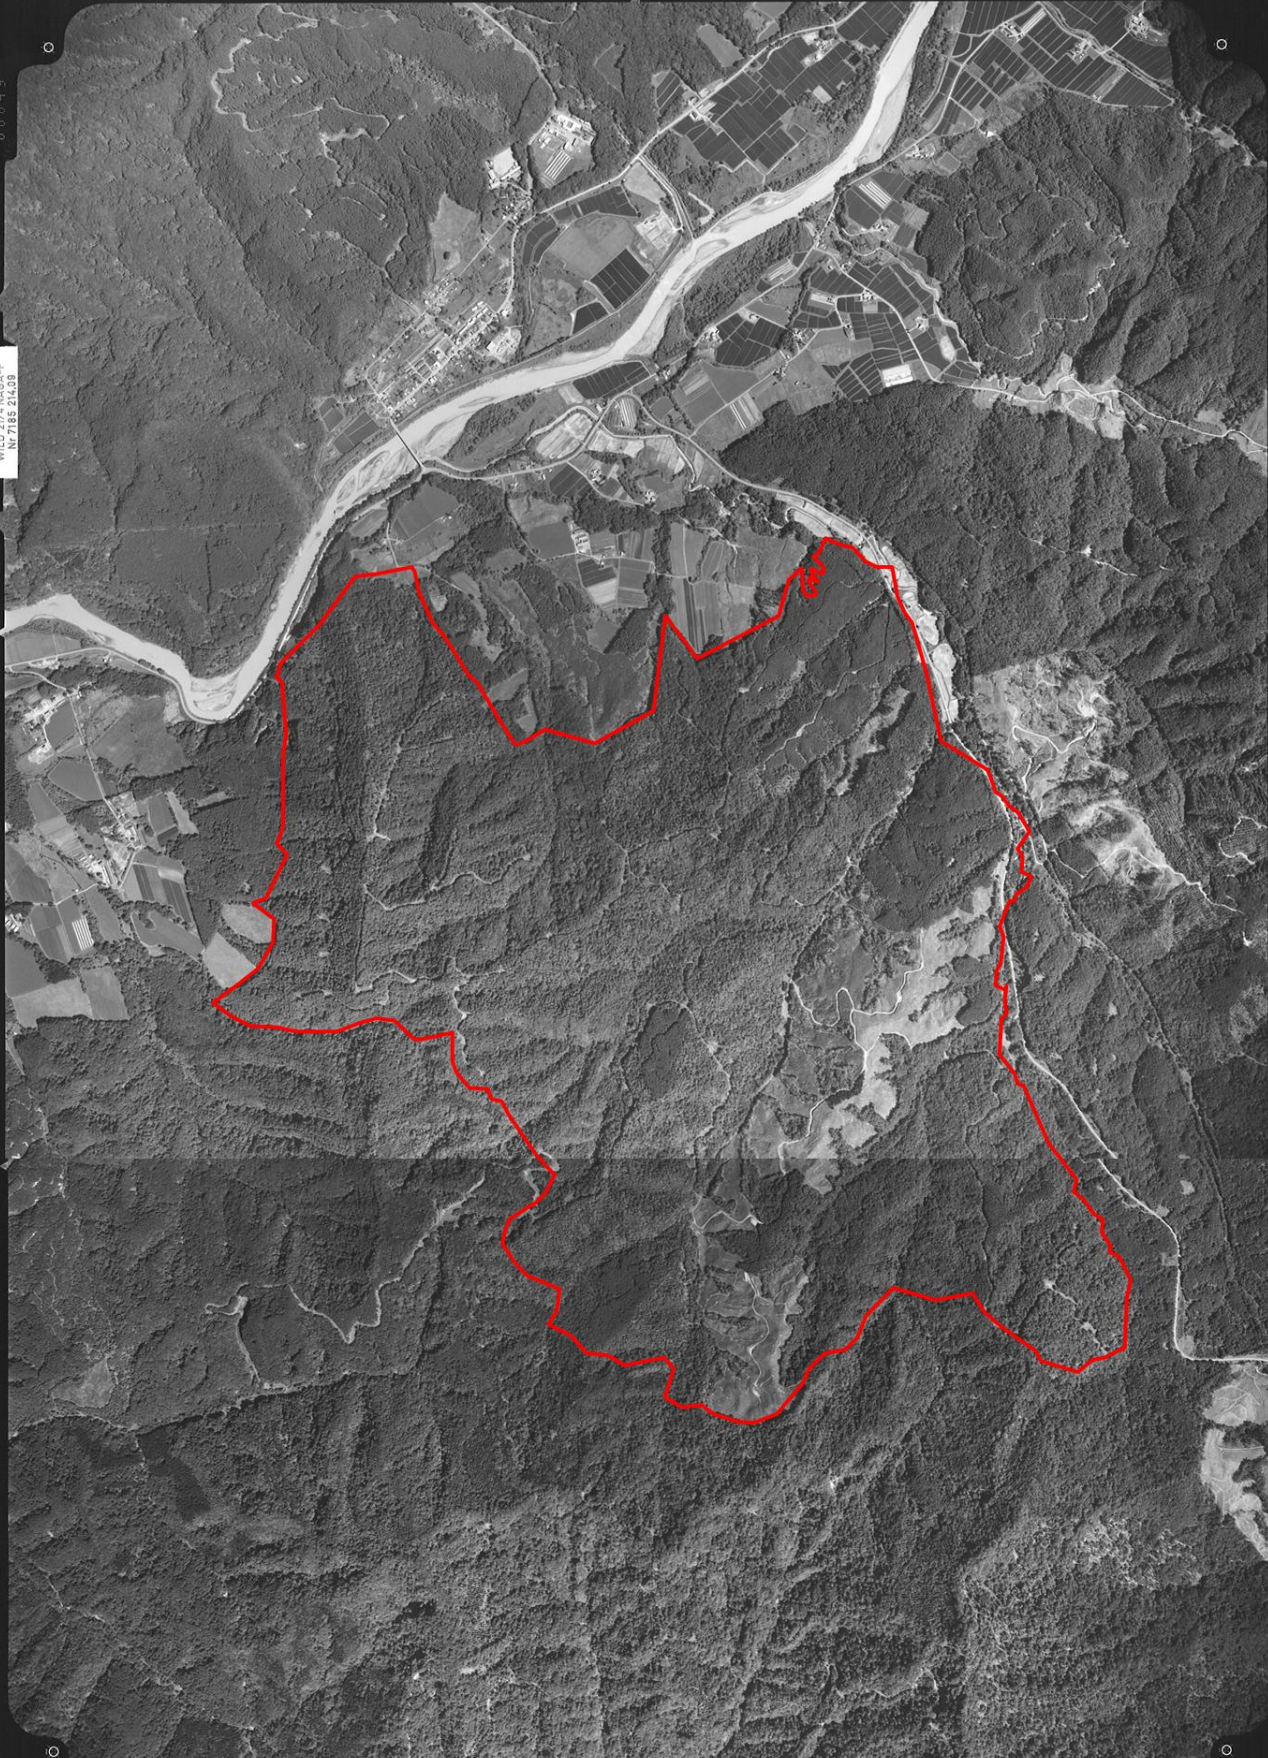

L E 9 1 0 9 S 2 2 0 L 1 6 4 9 2 0 0 0 0

0.00049

WILCO STEREOCAM
NO. 7185 210.00

4.470m

08-18(第7ヒダガセイブ) C5-2 8.5 H=4,470 リンヤ

- 9 5 0 5 4 0 0 2 2 0 0 0 4 1 9 - E L 2 1 - 4 2 1 5 -