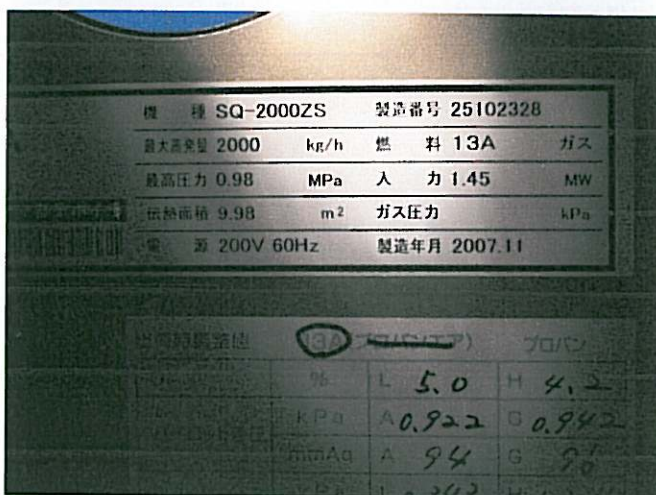

資料4 (3)ボイラー設置後の写真

P-1

ボイラ 銘板 NO. 3

ボイラ 銘板 NO. 2

ボイラ 銘板 NO. 1

軟水槽

薬注装置

軟水装置
食塩溶解槽