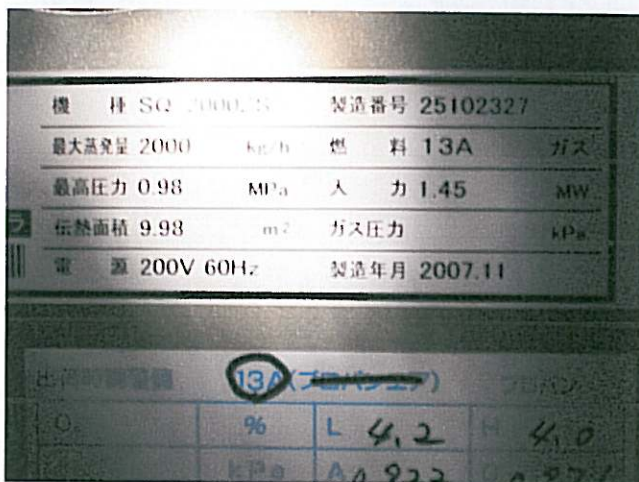

資料4 (3)ボイラー設置後の写真

P-1

ボイラ 銘板 NO. 3

ボイラ 銘板 NO. 2

ボイラ 銘板 NO. 1

軟水槽

薬注装置

軟水装置
食塩溶解槽