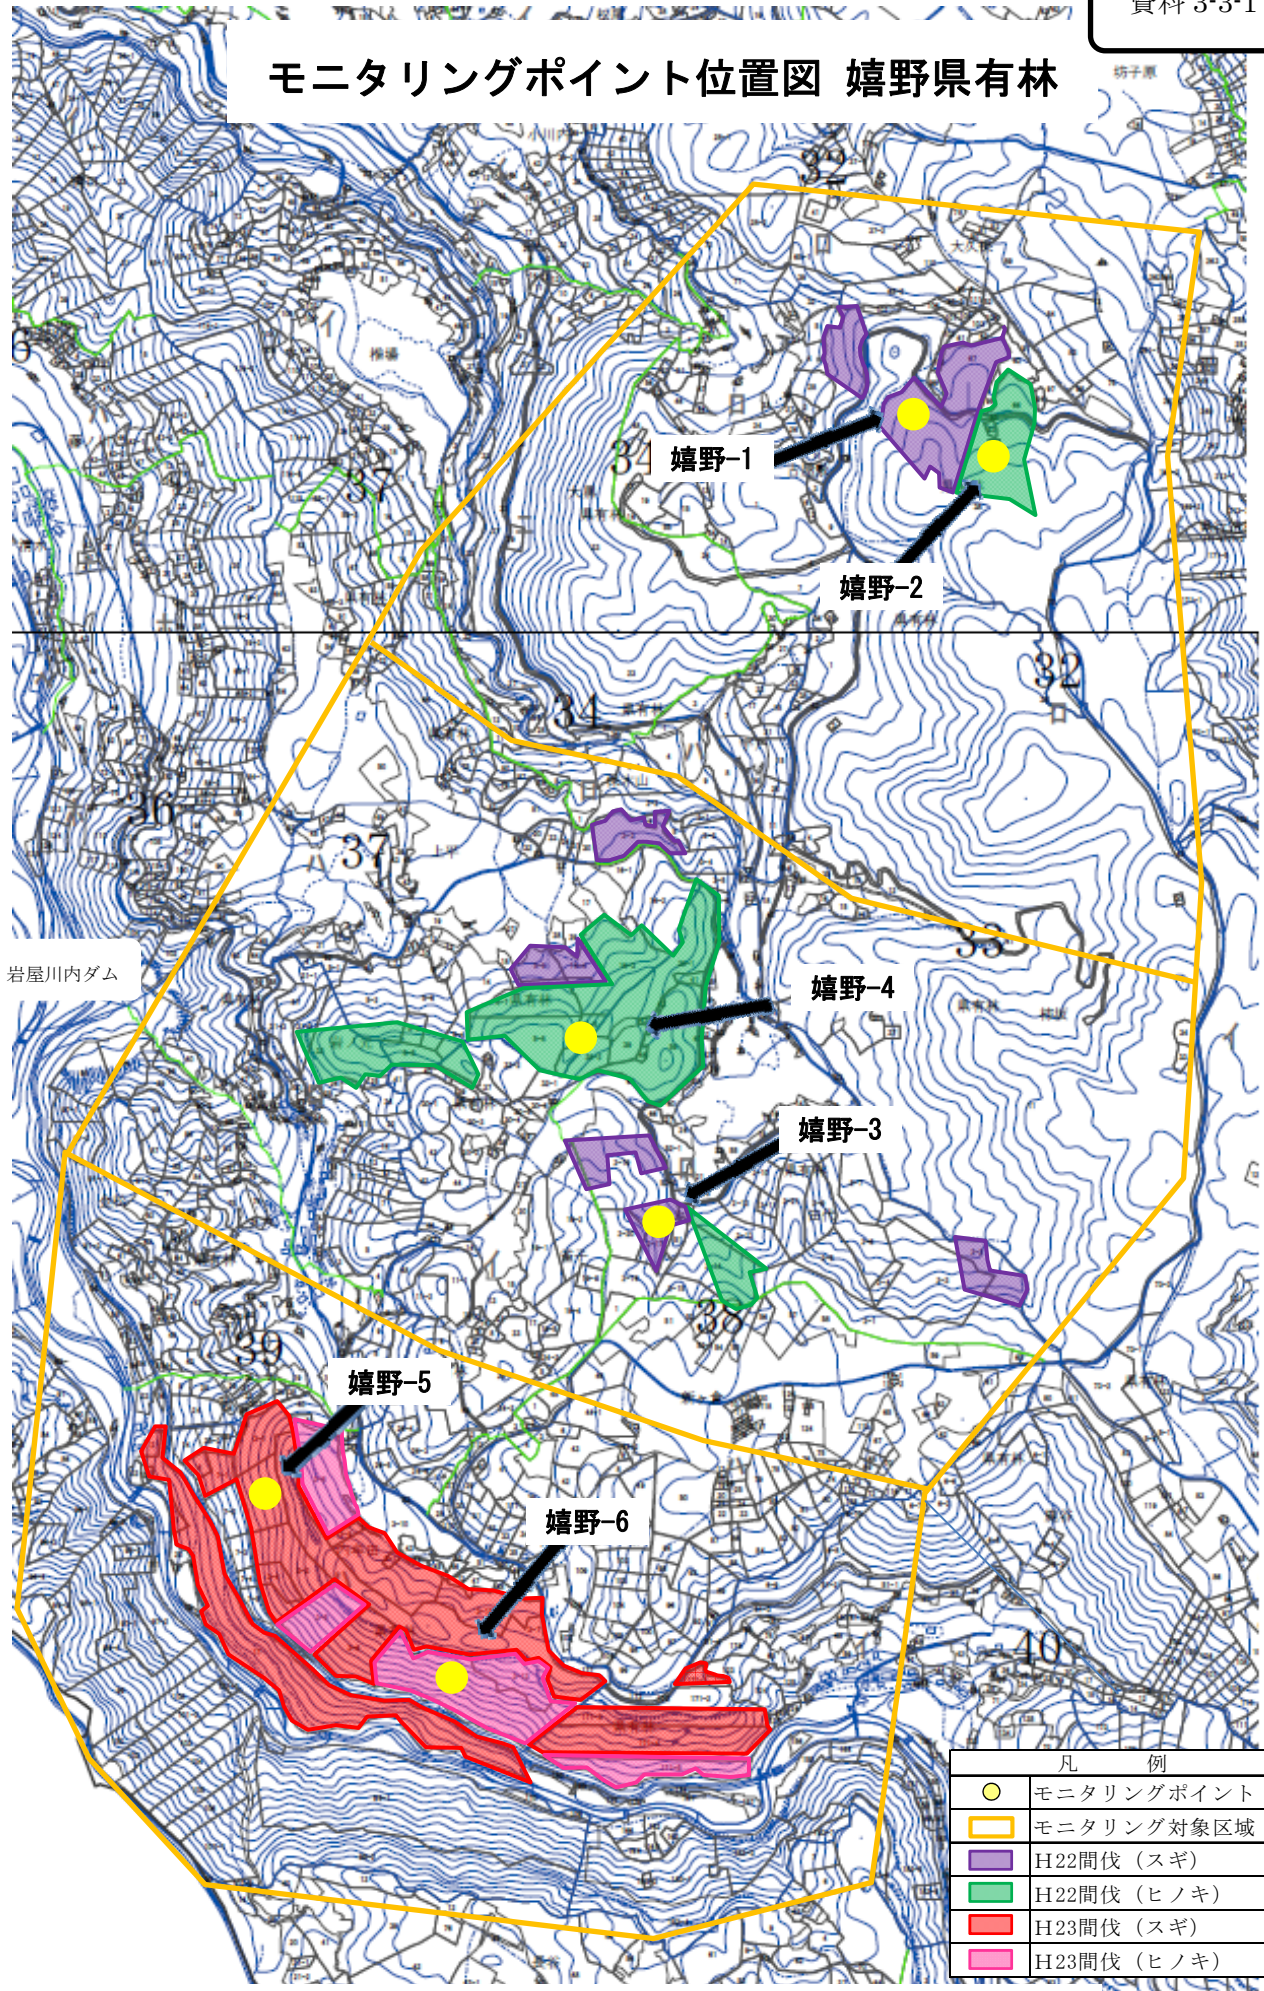

## モニタリングポイント位置図 嬉野県有林

モニタリング方法ガイドラインに基づき、標高・地形・方位等の条件を思慮して、30haに1箇所を基準とした。