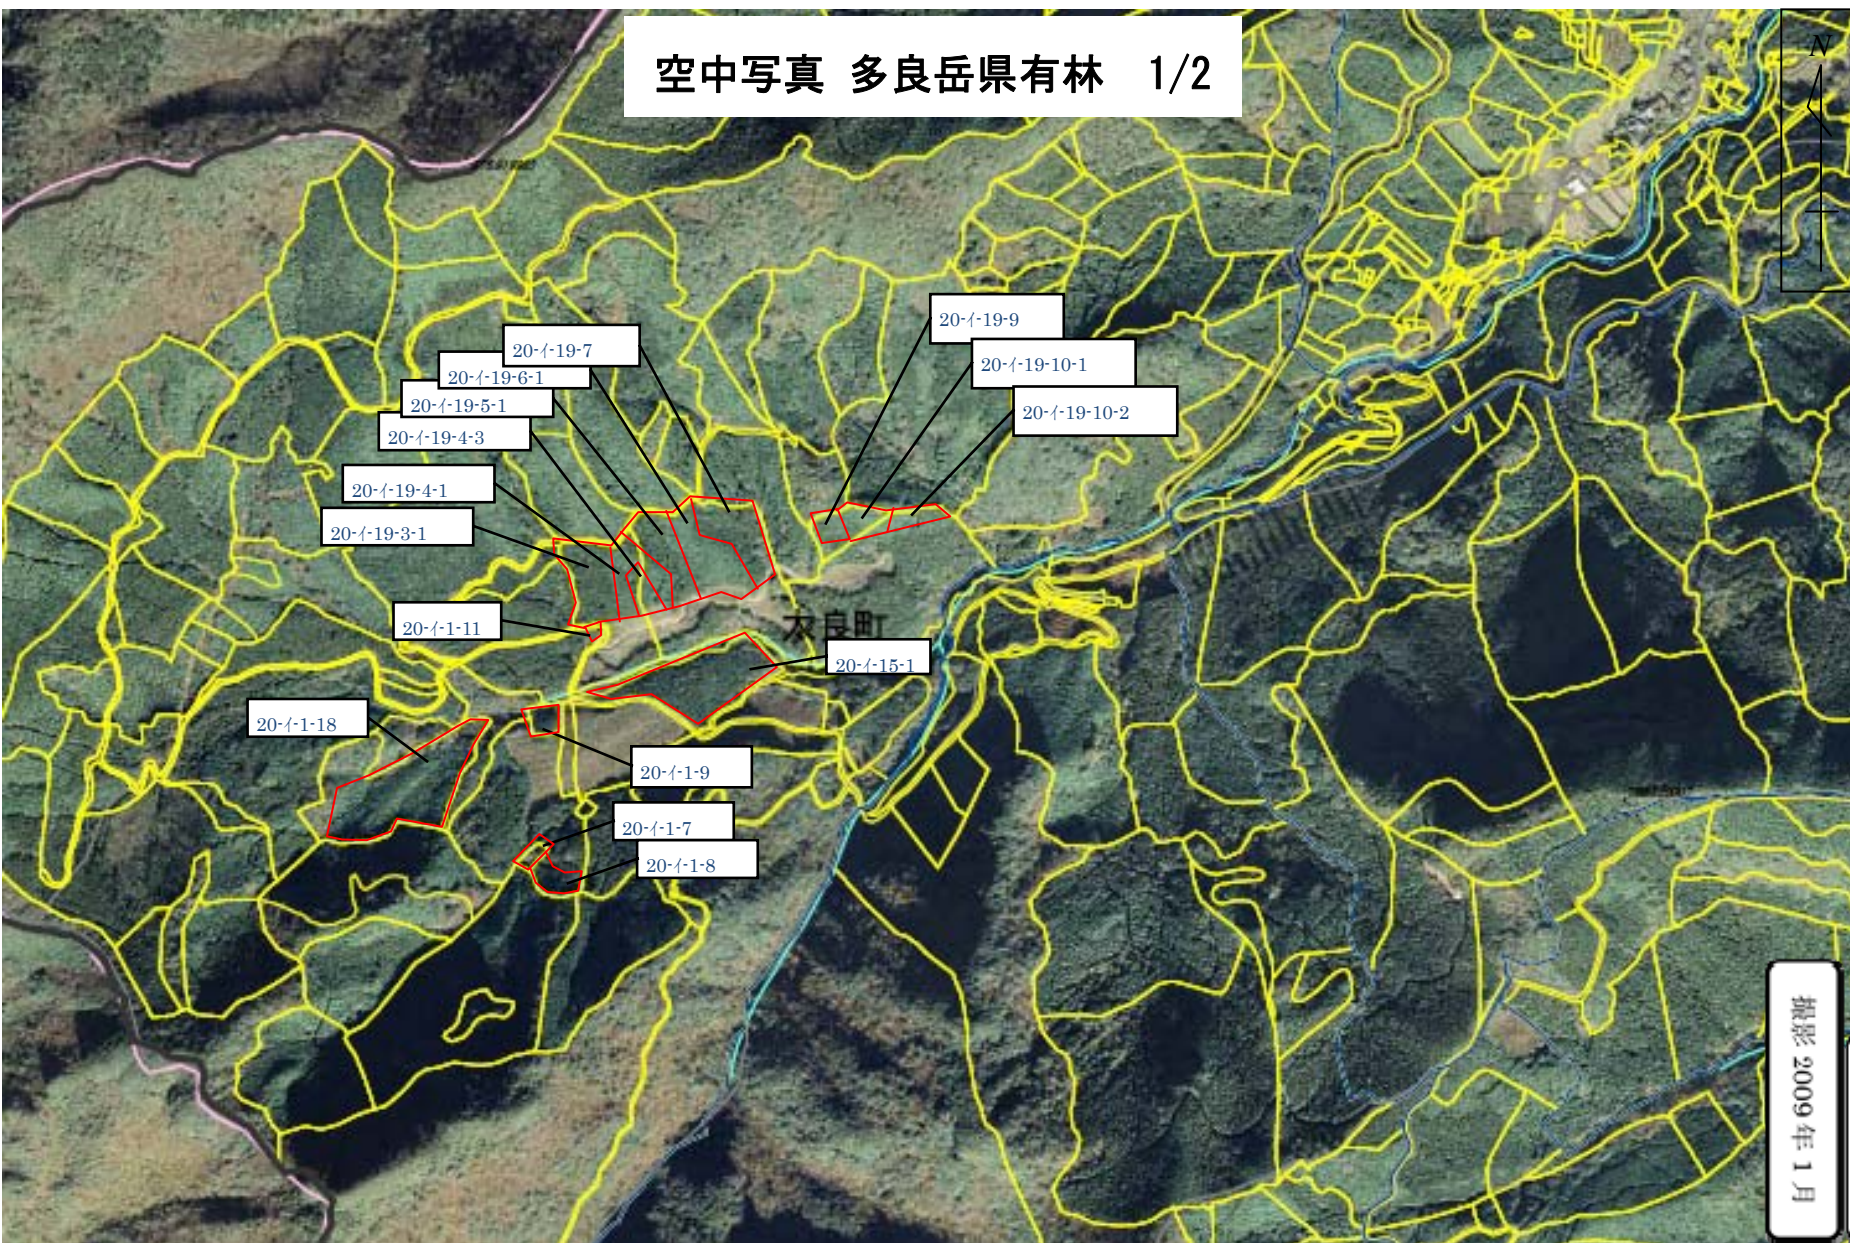

空中写真 多良岳県有林 1/2

撮影 2009年1月

資料 3-2-2

# 空中写真 多良岳県有林 2/2