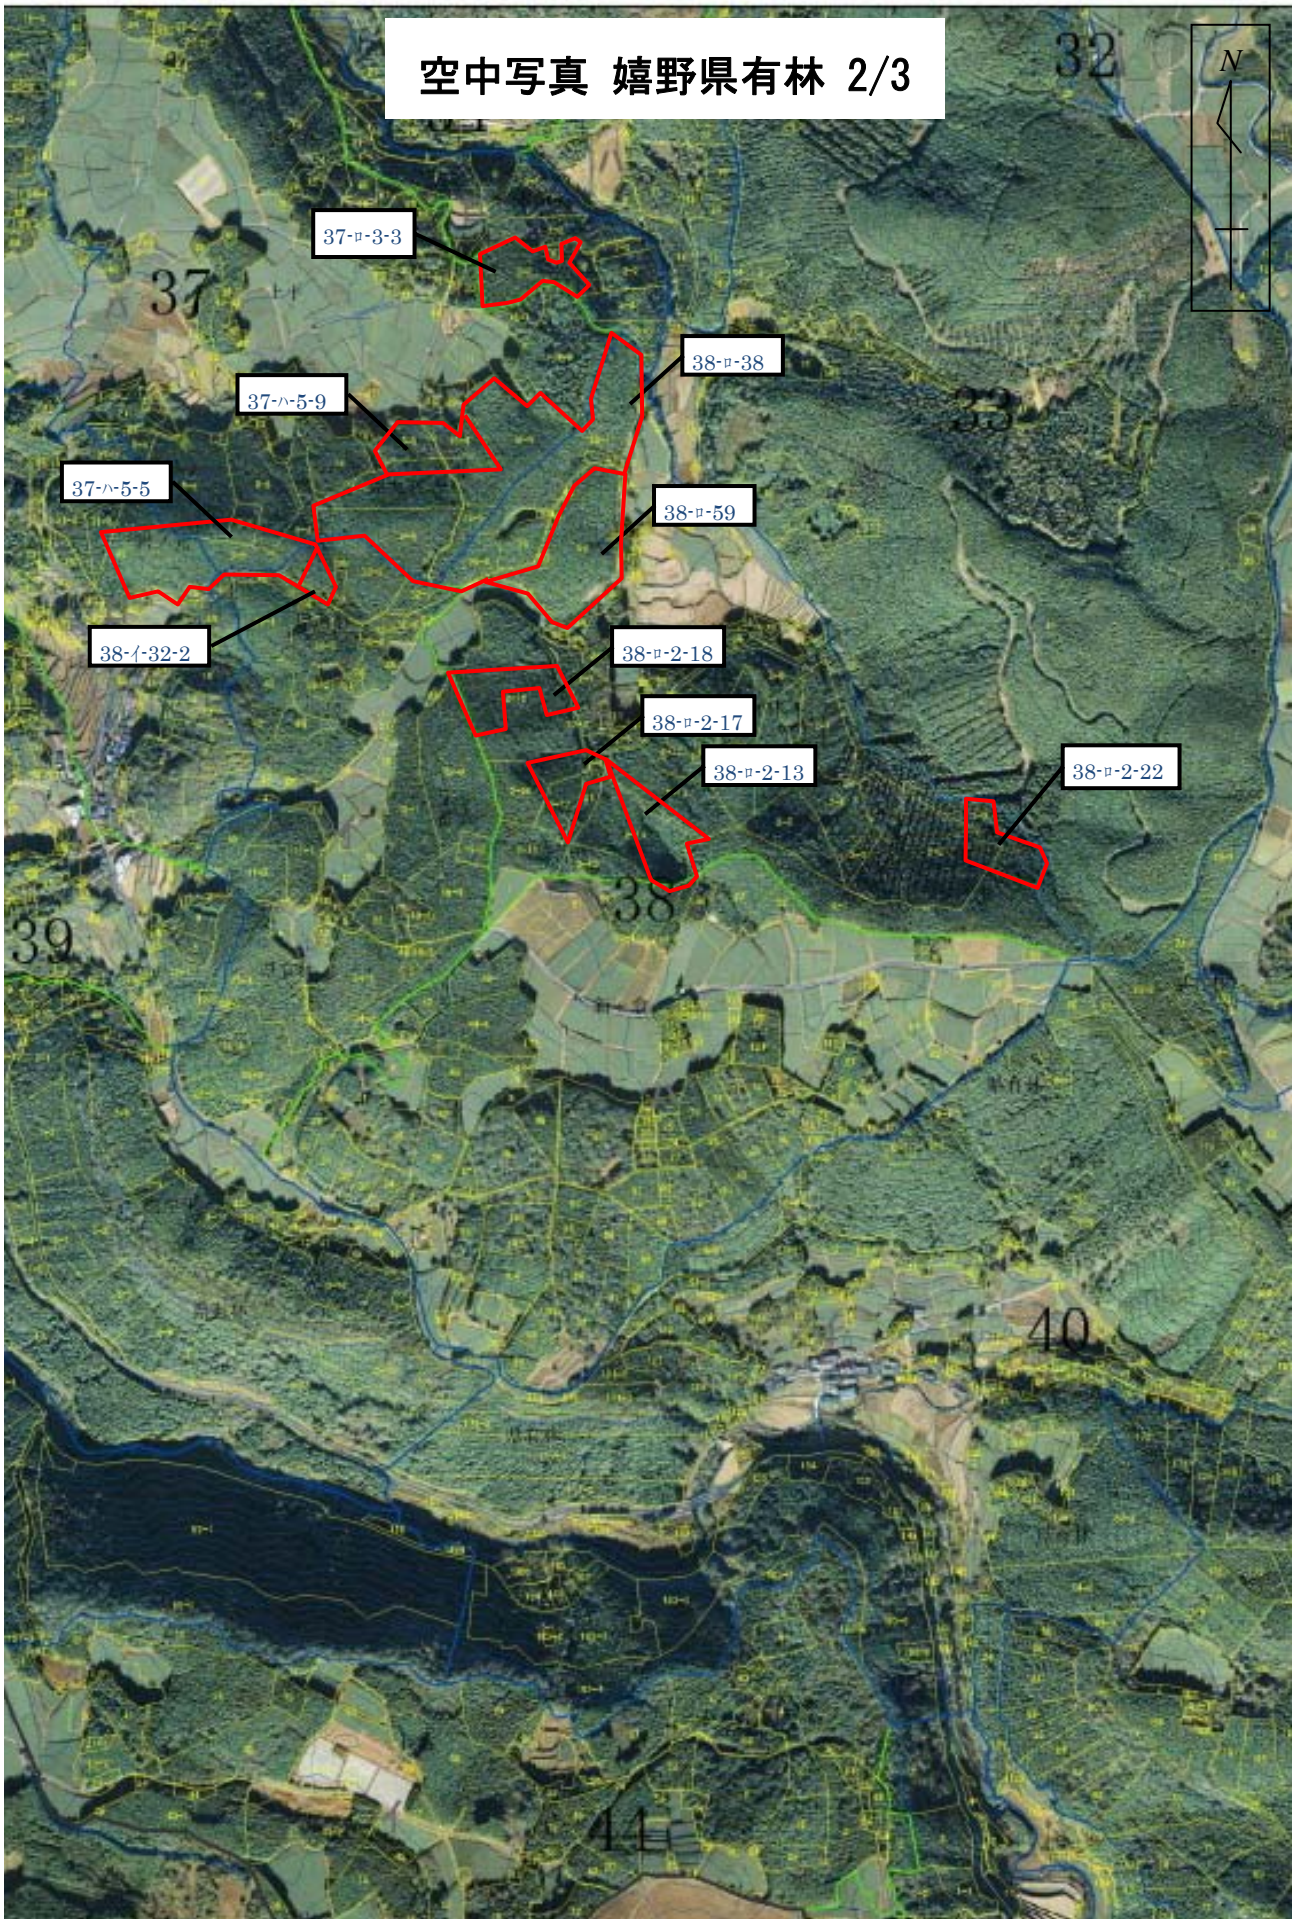

空中写真 嬉野県有林 1/3

撮影 2009年1月

空中写真 嬉野県有林 2/3

32

37

37- μ -3-3

37- μ -5-9

37- μ -5-5

38- μ -38

38- μ -59

38- μ -32-2

38- μ -2-18

38- μ -2-17

38- μ -2-13

38- μ -2-22

39

38

40

41

空中写真 嬉野県有林 3/3

39-ハ-7-1

39-ハ-4

39-ハ-2

39-ハ-17

39-ハ-3-1

39-ハ-3-2

39-ハ-3-3

39-ハ-3-4

39-ハ-3-5

39-ハ-3-6

39-ハ-3-8

39-ハ-3-9