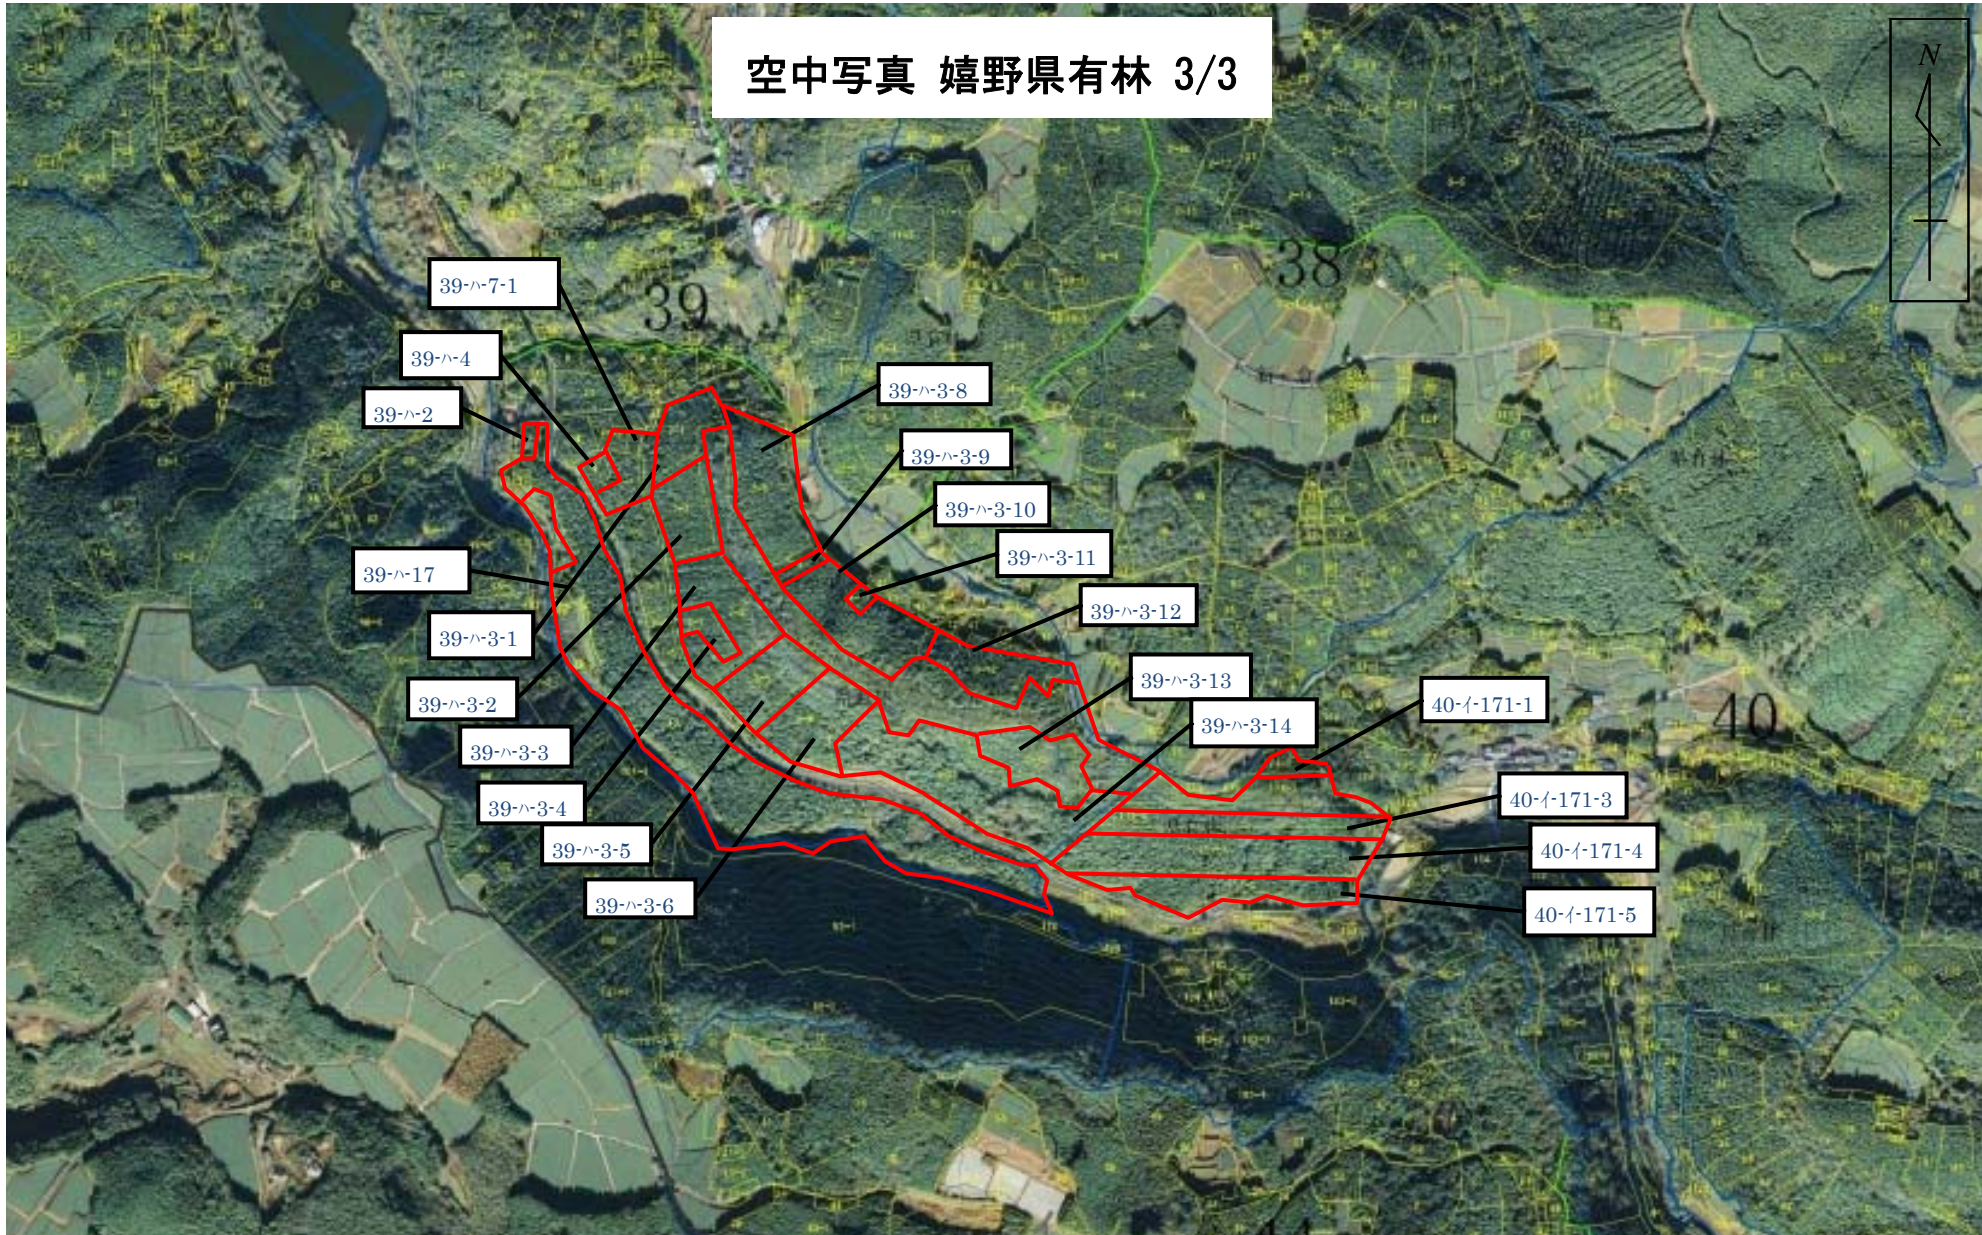

空中写真 嬉野県有林 1/3

撮影 2009年1月

空中写真 嬉野県有林 2/3

32

37

37- μ -3-3

37- μ -5-9

37- μ -5-5

38- μ -38

38- μ -59

38- μ -32-2

38- μ -2-18

38- μ -2-17

38- μ -2-13

38- μ -2-22

39

38

40

41

空中写真 嬉野県有林 3/3

39-ハ-7-1

39-ハ-4

39-ハ-2

39-ハ-17