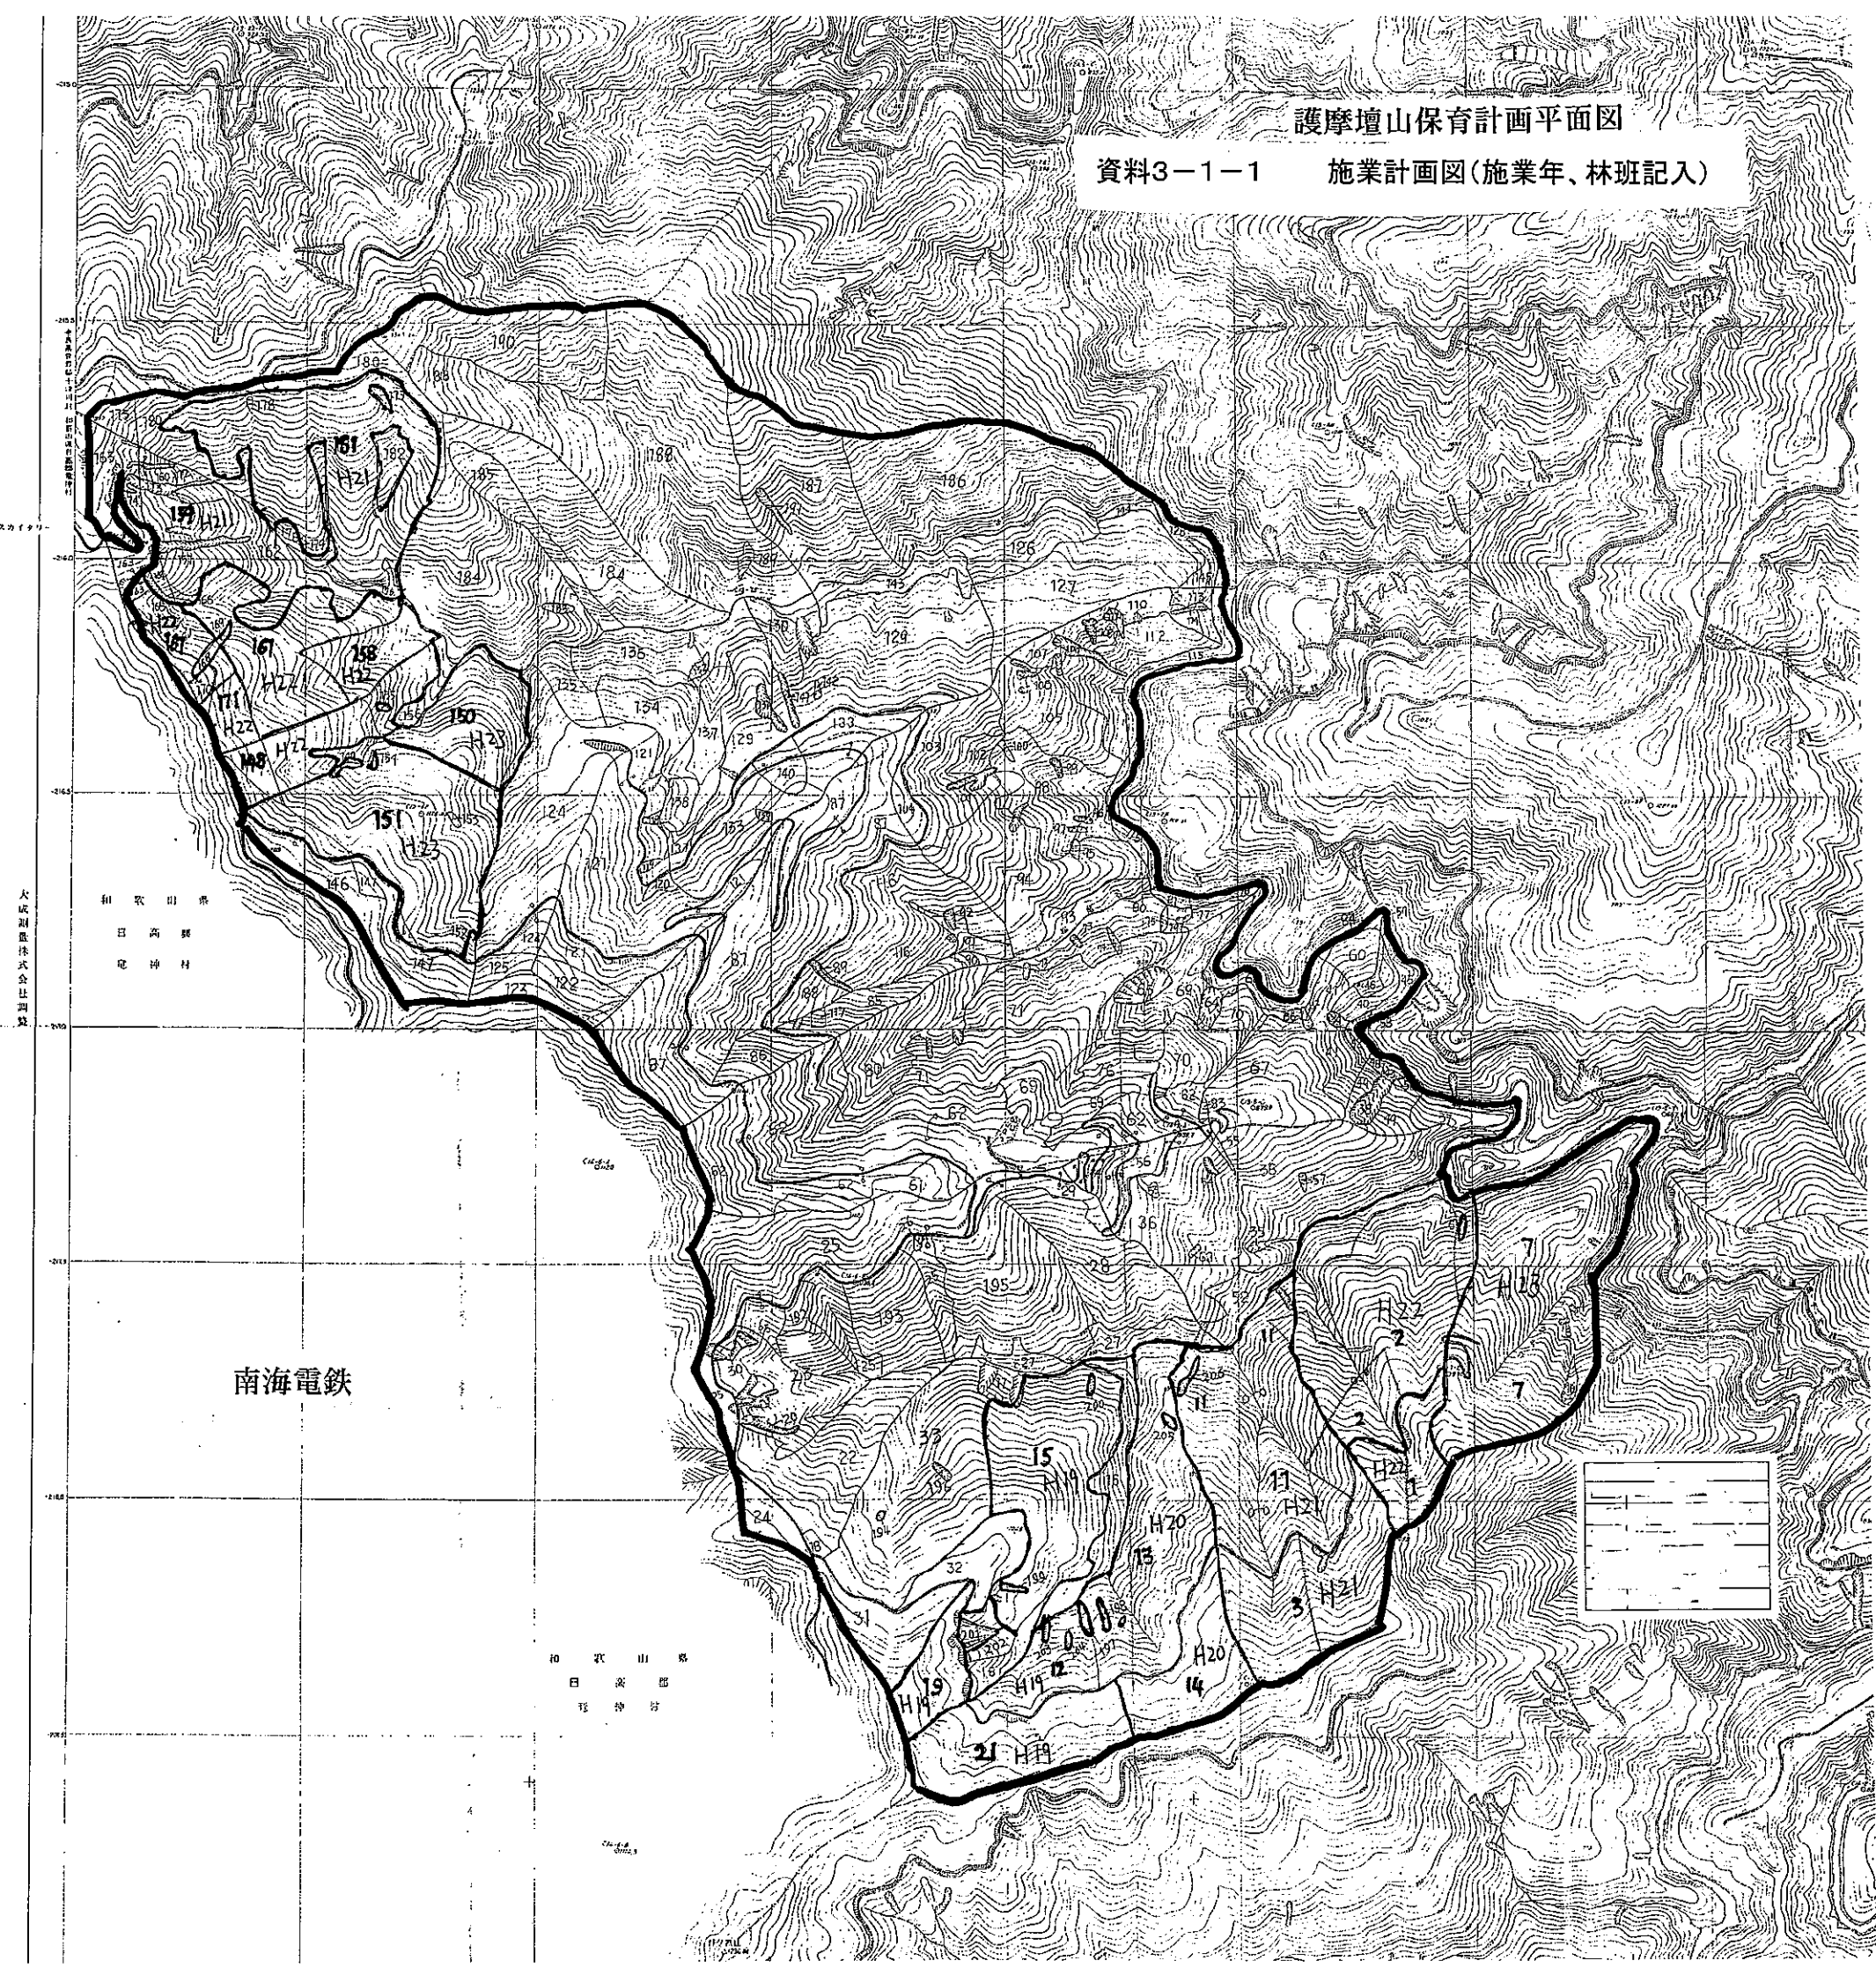

護摩壇山保育計画平面図

資料3-1-1 施業計画図(施業年、林班記入)

和歌山県  
日高郡  
尾神村

南海電鉄

和歌山県  
日高郡  
尾神村