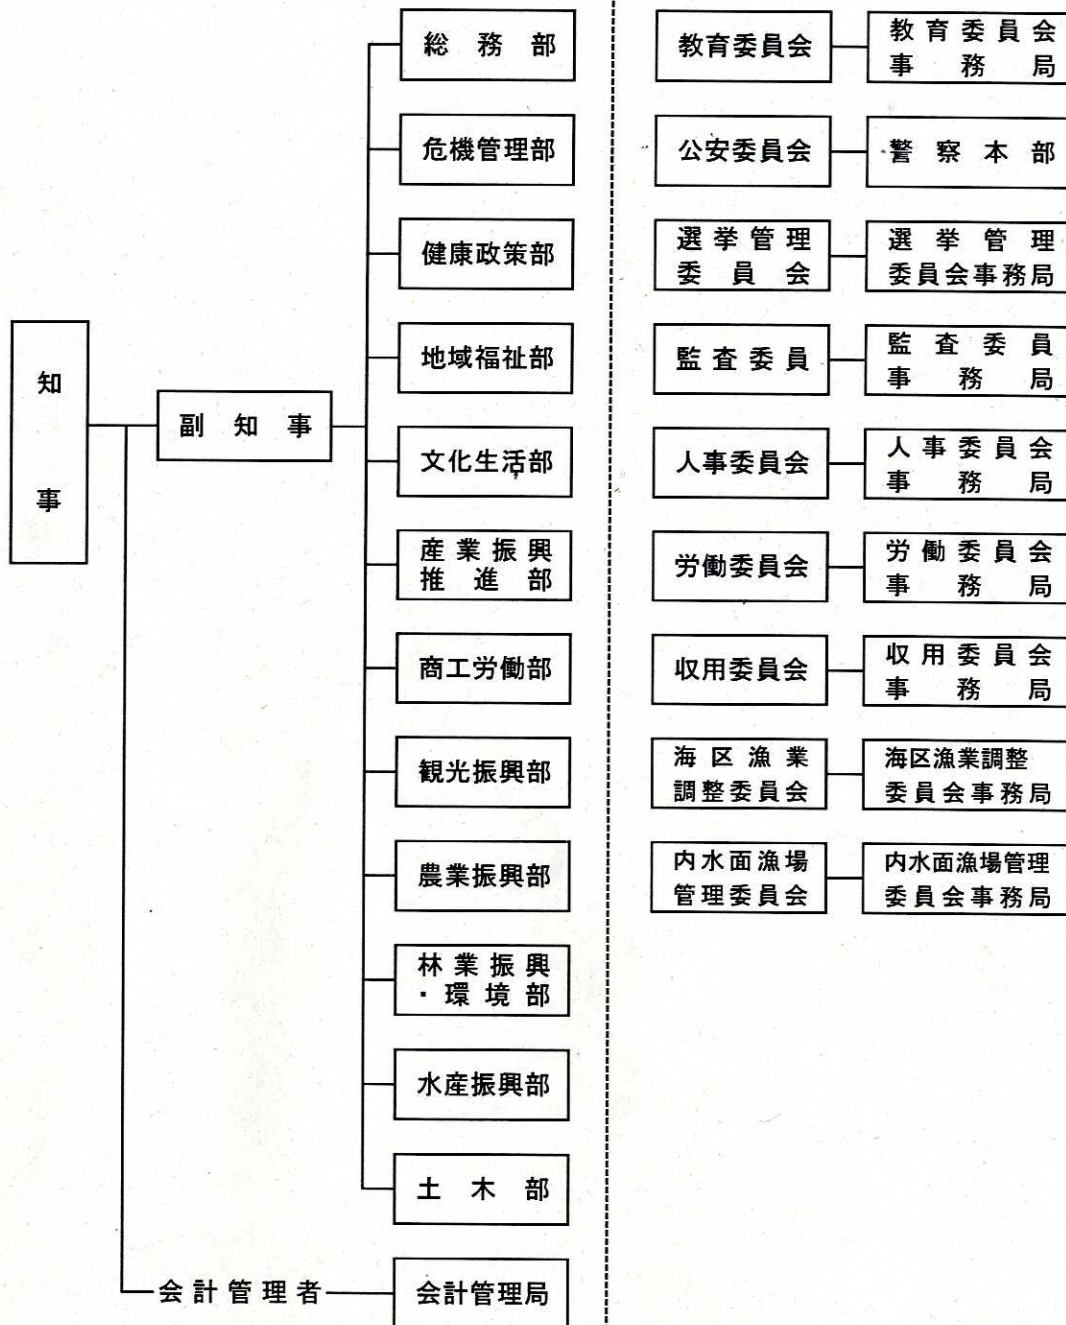

高知県組織機構図(平成22年4月1日現在)

(執 行 機 関)

(公営企業)
公営企業局

(県 立 大 学)
女 子 大 学
短 期 大 学

総数 280名

<内数>
・公社等派遣 10名
・併任 1名

理事
(森林整備公社派遣)
部長
副部長
(総括)
副部長
(温暖化・環境担当)

芸東森林組合 組織図