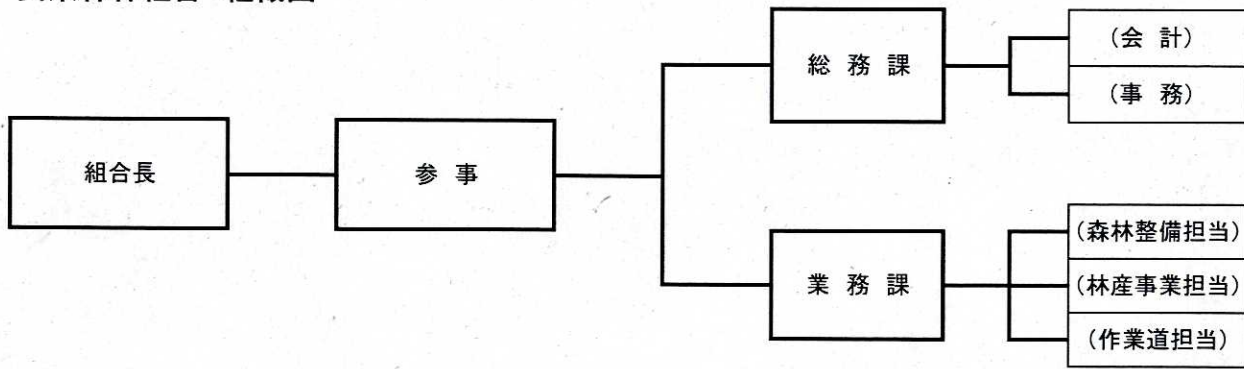

高知県組織機構図(平成22年4月1日現在)

(執 行 機 関)

(公営企業)
公営企業局

(県 立 大 学)
女 子 大 学
短 期 大 学

総数 280名

<内数>
・公社等派遣 10名
・併任 1名

理事
(森林整備公社派遣)
部長
副部長
(総括)
副部長
(温暖化・環境担当)

芸東森林組合 組織図