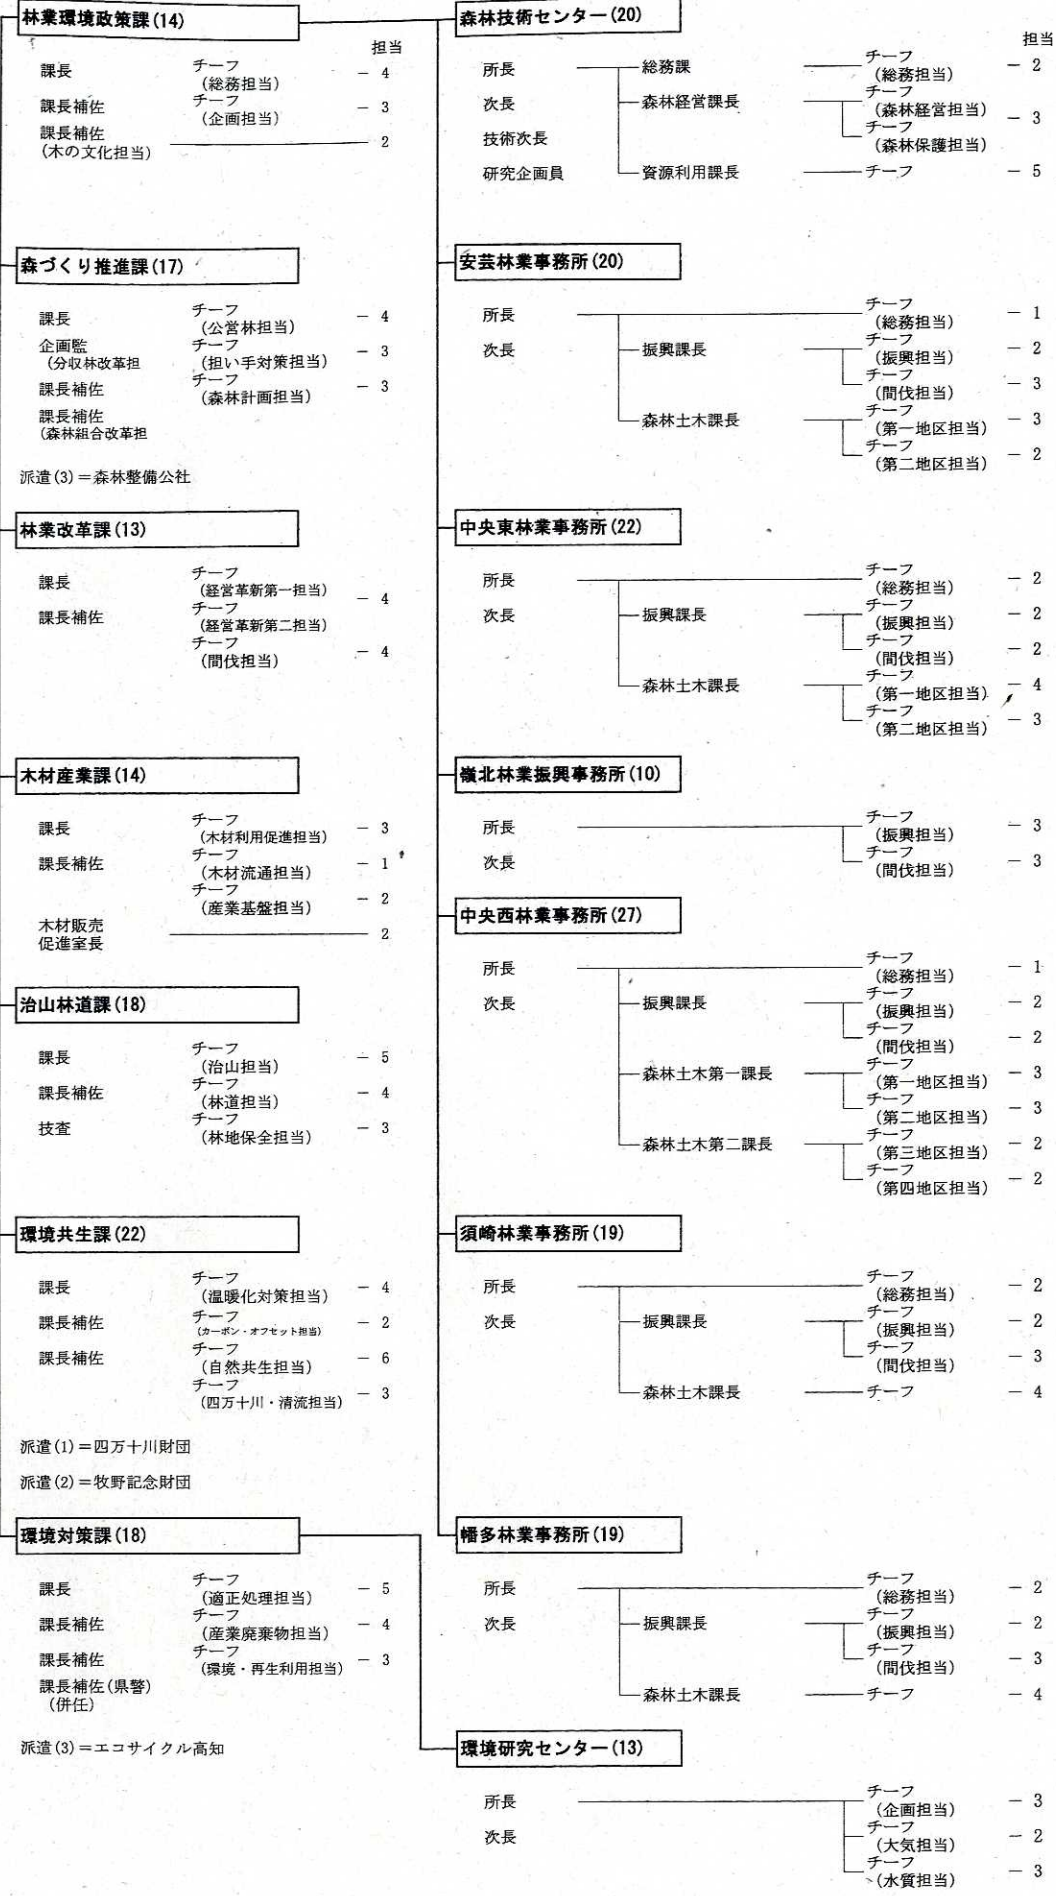

高知県組織機構図(平成22年4月1日現在)

(執 行 機 関)

(公営企業)
公営企業局

(県 立 大 学)
女 子 大 学
短 期 大 学

総数 280名

<内数>
・公社等派遣 10名
・併任 1名

理事
(森林整備公社派遣)
部長
副部長
(総括)
副部長
(温暖化・環境担当)

芸東森林組合 組織図