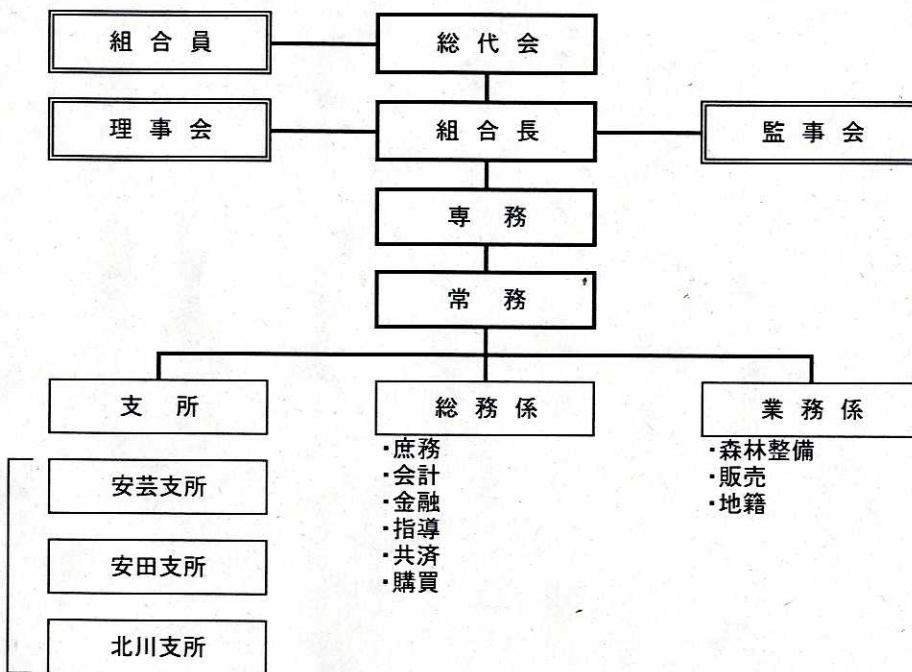

高知東部森林組合 組織図