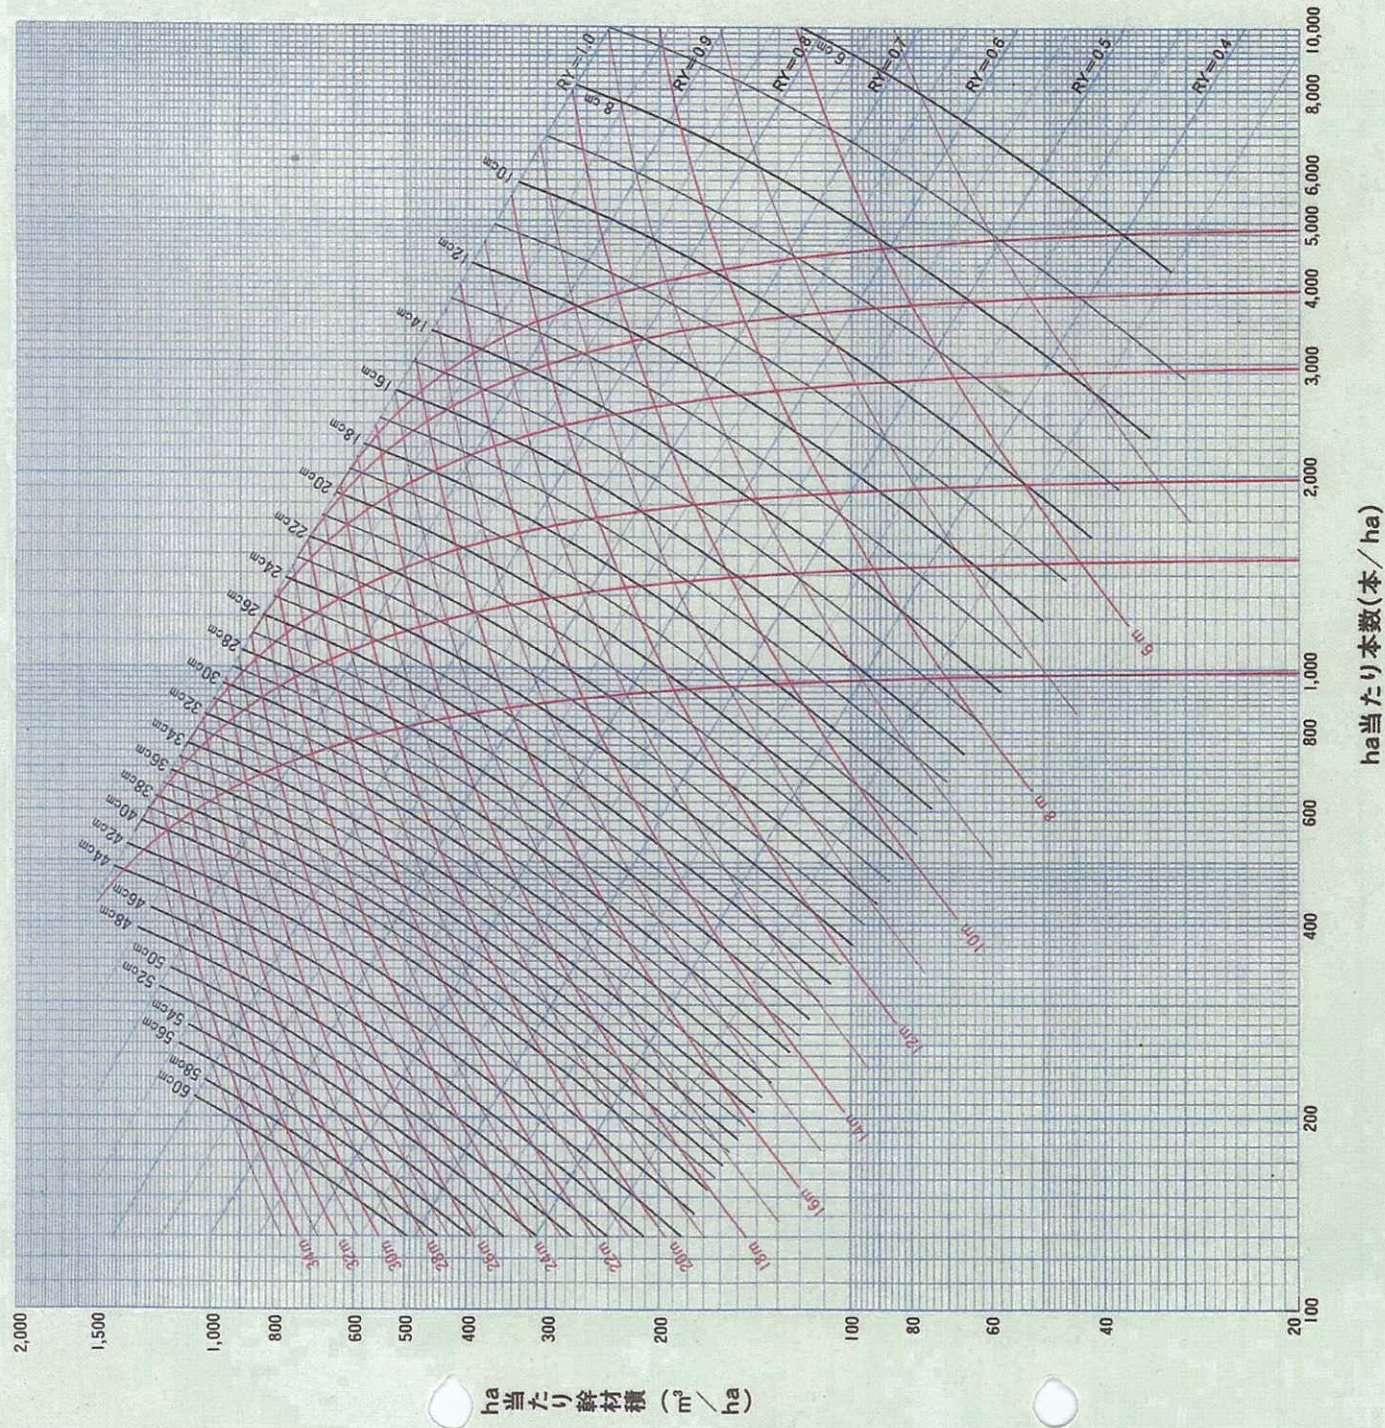

## 九州地方 スギ林分密度管理図

## 凡 例

	等平均樹高曲線
	等平均直径曲線
	等収量比数曲線
	自然枯死

# 九州地方 ヒノキ林分密度管理図

凡	例
	等平均樹高曲線
	等平均直径曲線
	等収量比数曲線
	自然枯死線