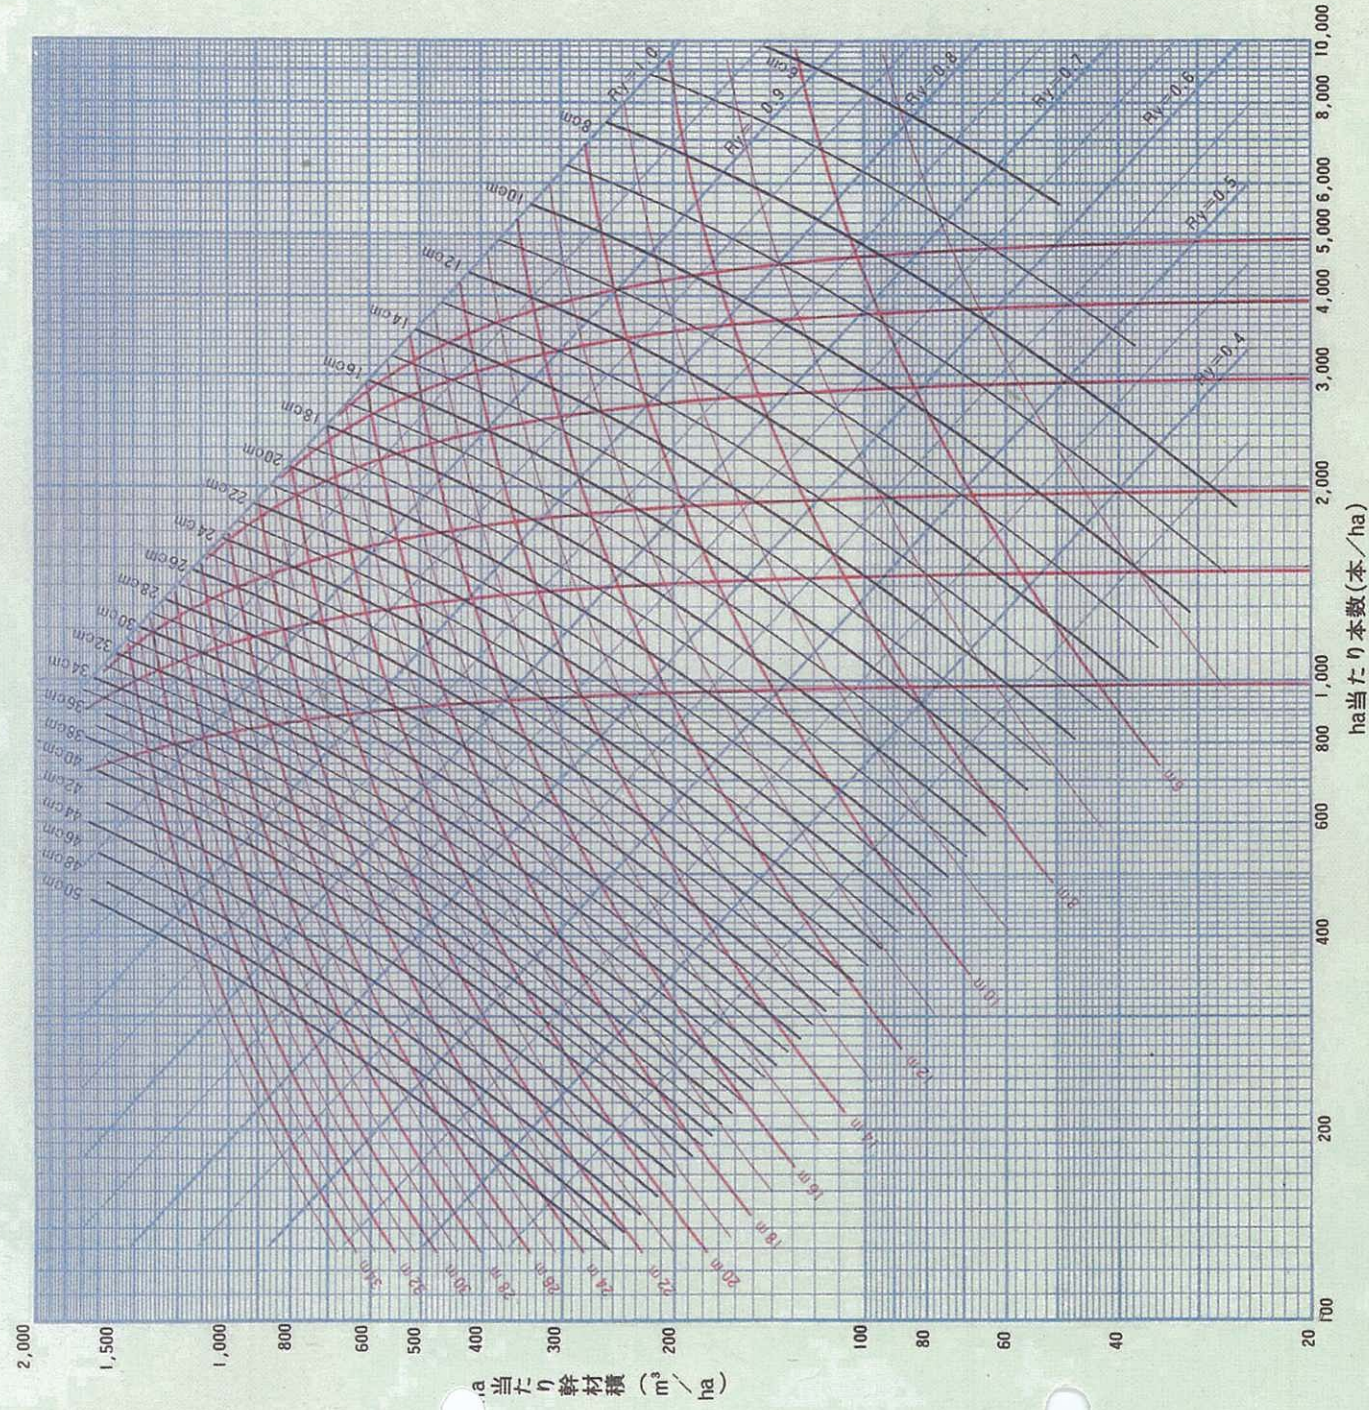

## 九州地方 スギ林分密度管理図

## 凡 例

	等平均樹高曲線
	等平均直径曲線
	等収量比数曲線
	自然枯死

# 九州地方 ヒノキ林分密度管理図

凡	例
	等平均樹高曲線
	等平均直径曲線
	等収量比数曲線
	自然枯死線