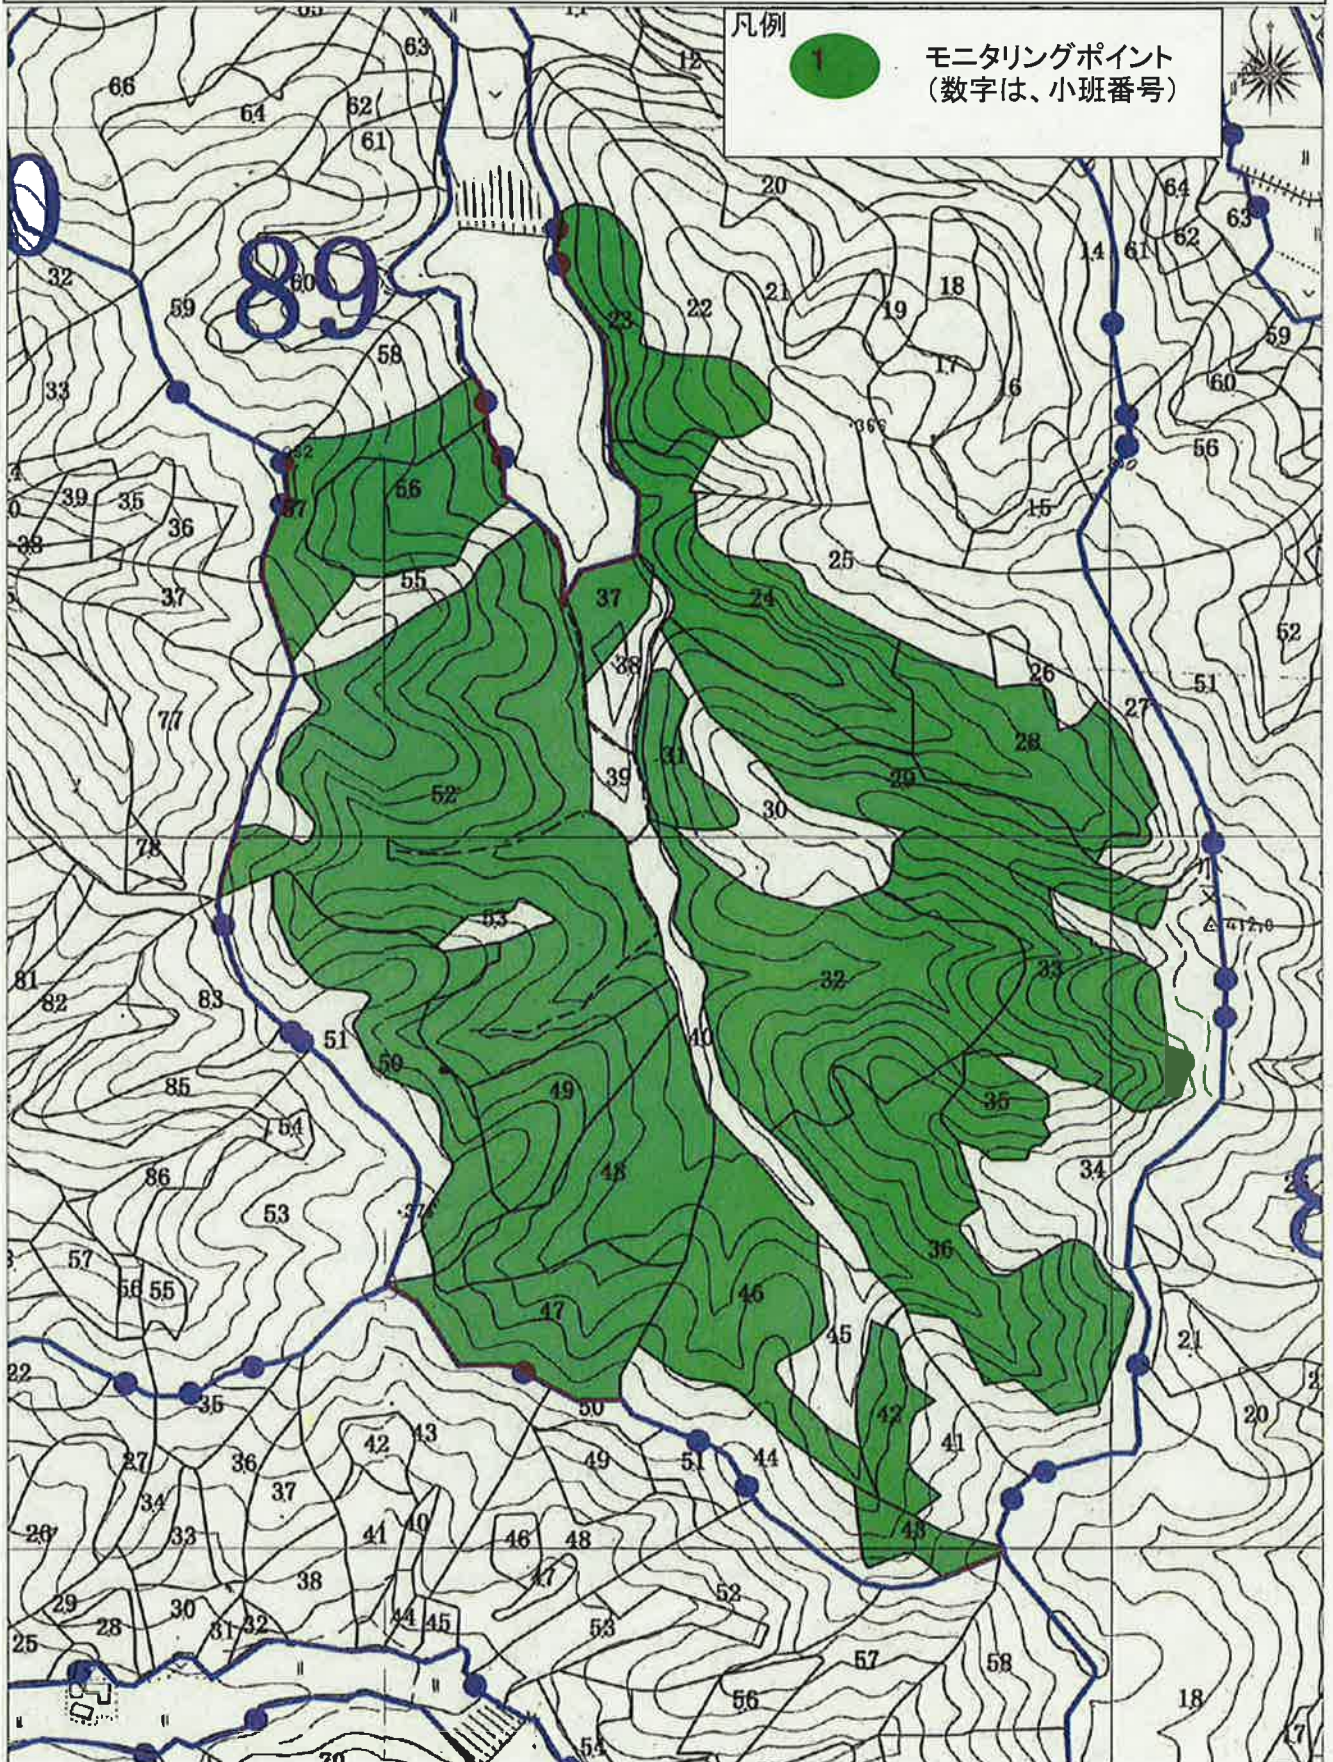

秋田県県有林J-VERプロジェクト 仙道地区 モニタリングポイント全体図

秋田県県有林J-VERプロジェクト 西馬音内地区 モニタリングポイント全体図