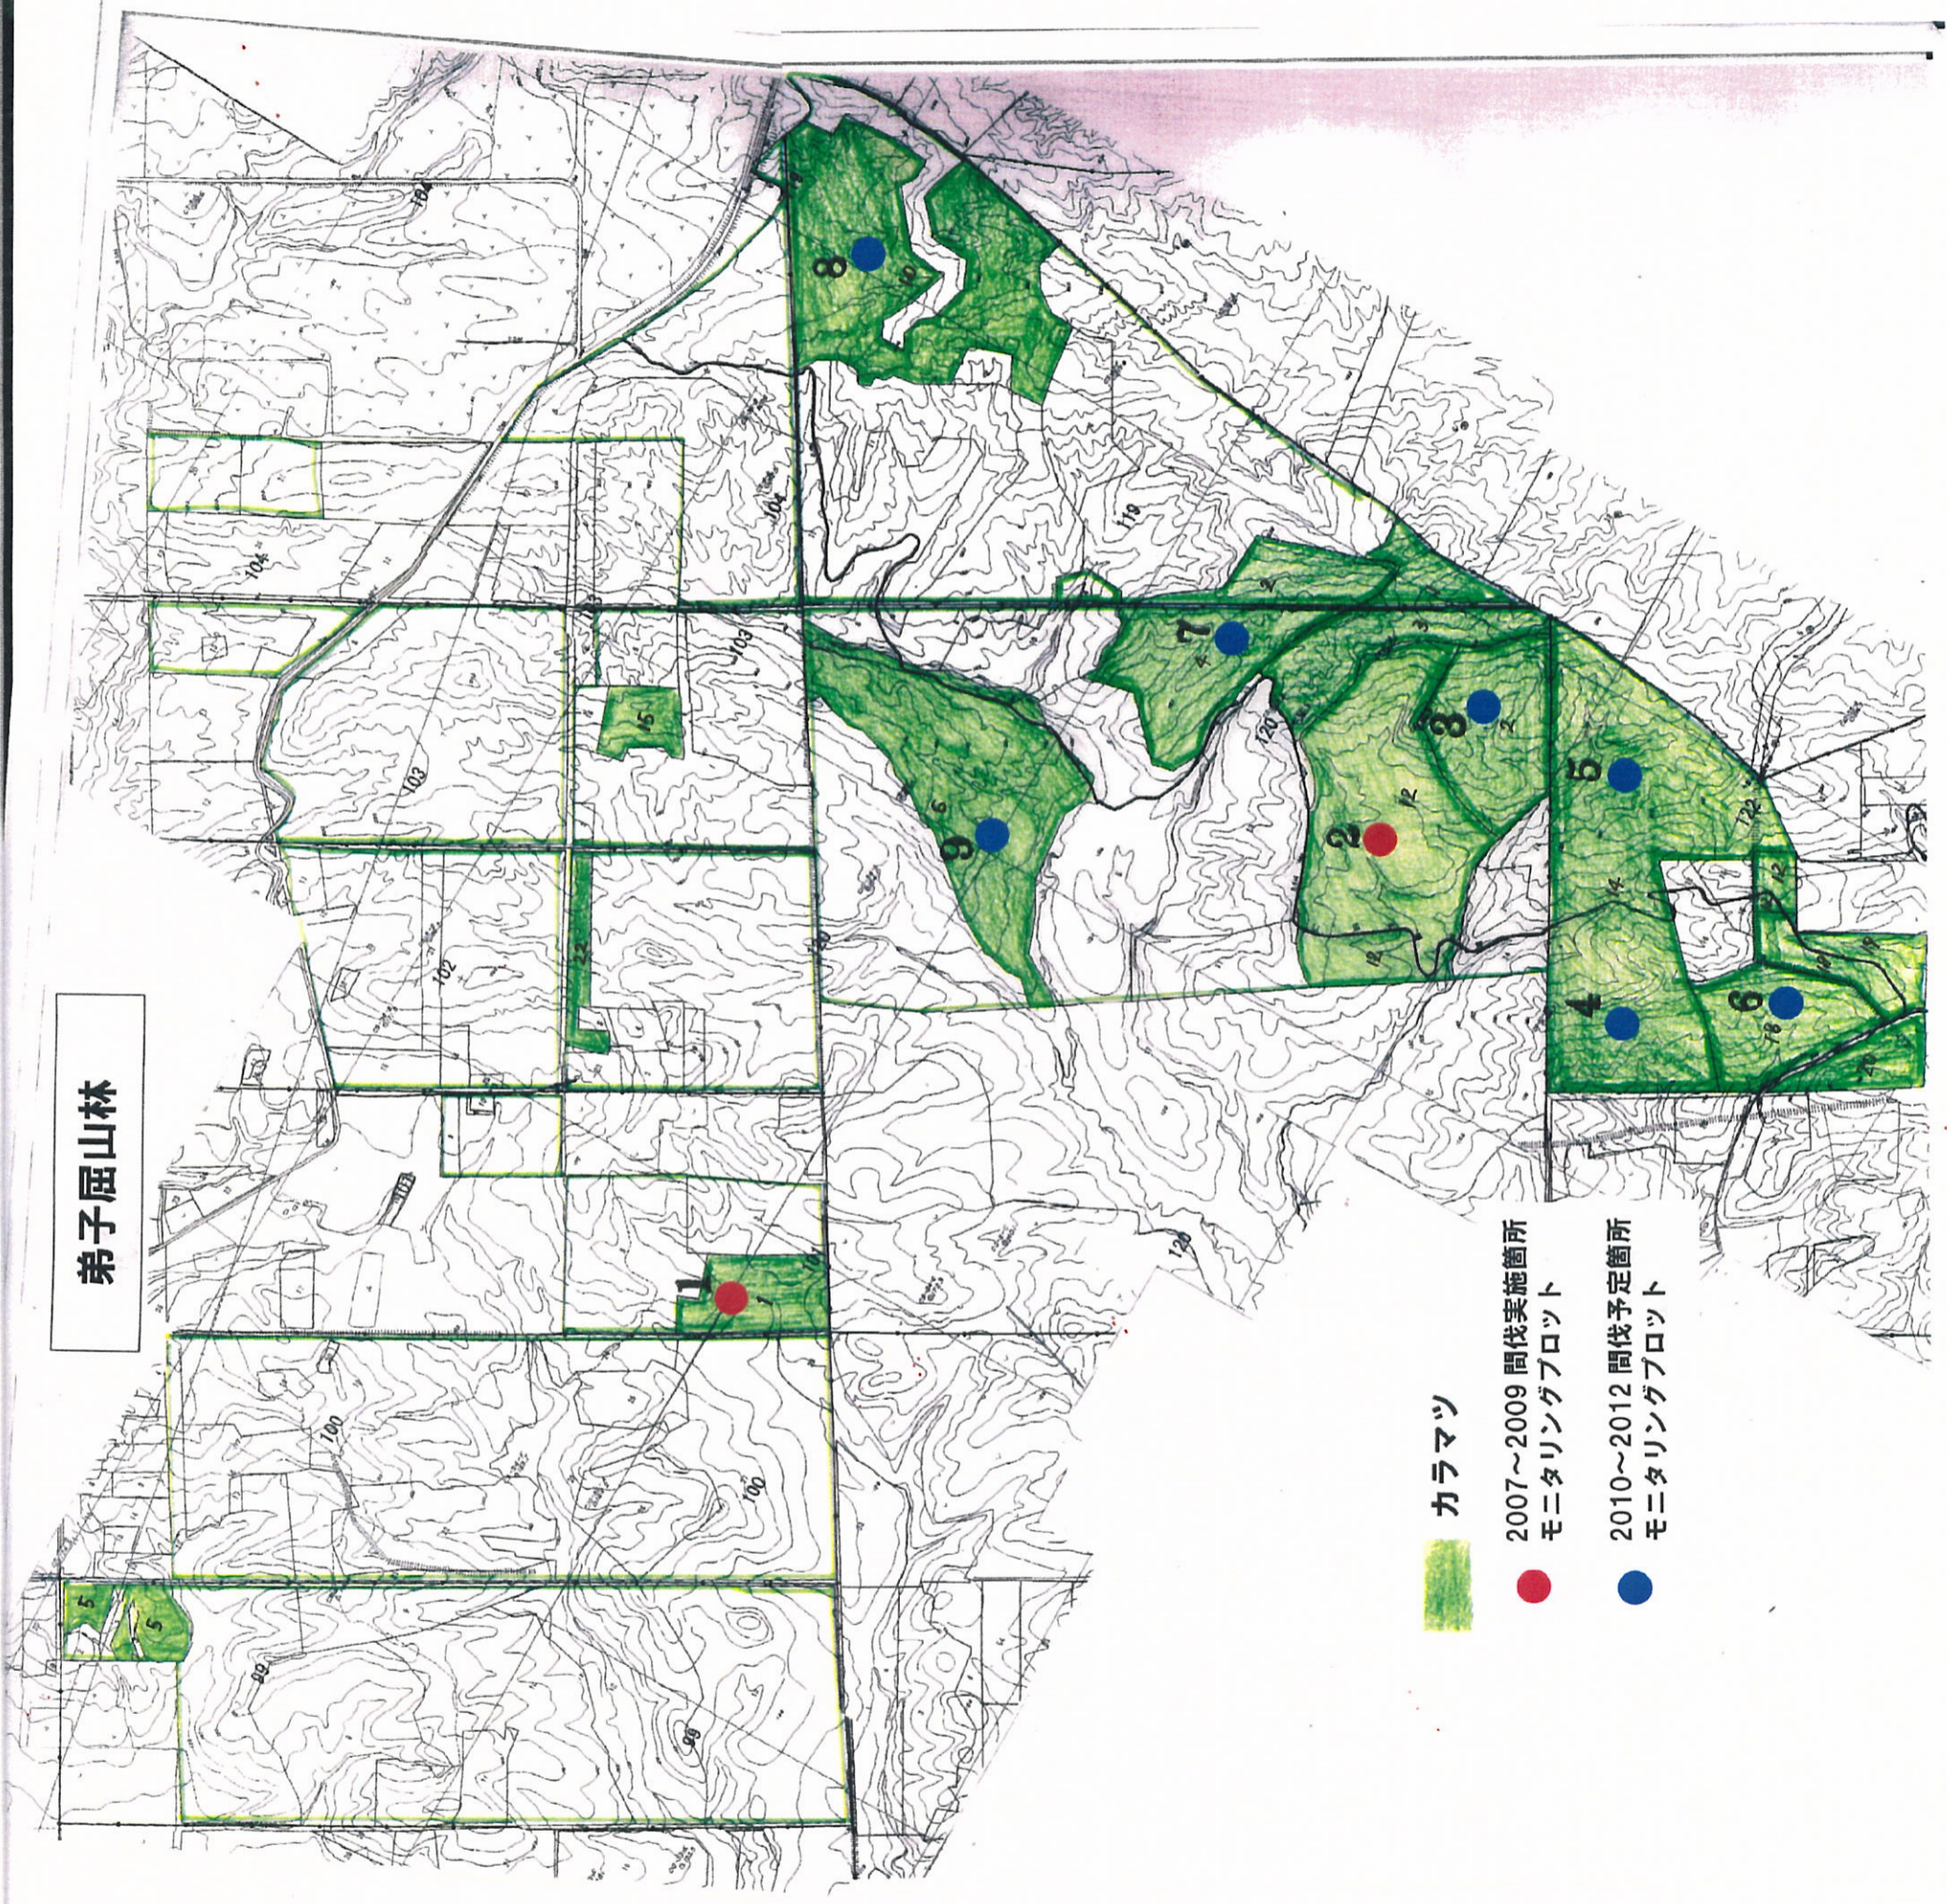

弟子屈山林

カラマツ

- 2007~2009 間伐実施箇所
モニタリングプロット
- 2010~2012 間伐予定箇所
モニタリングプロット