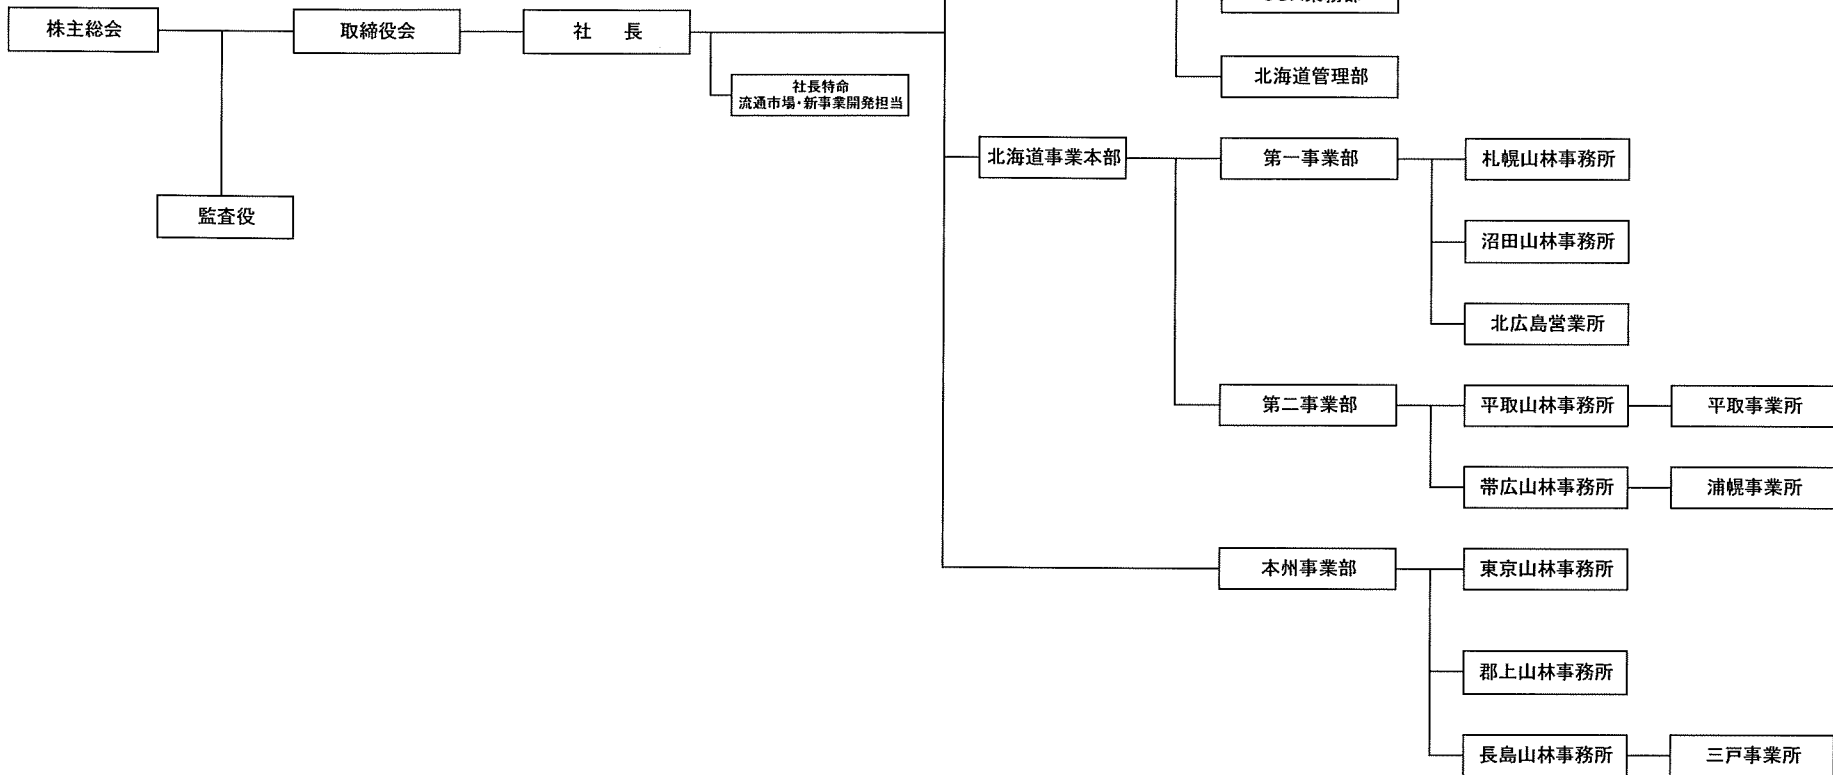

三井物産フォレスト株式会社

組織図

2010年8月1日

組織

2010年10月1日現在