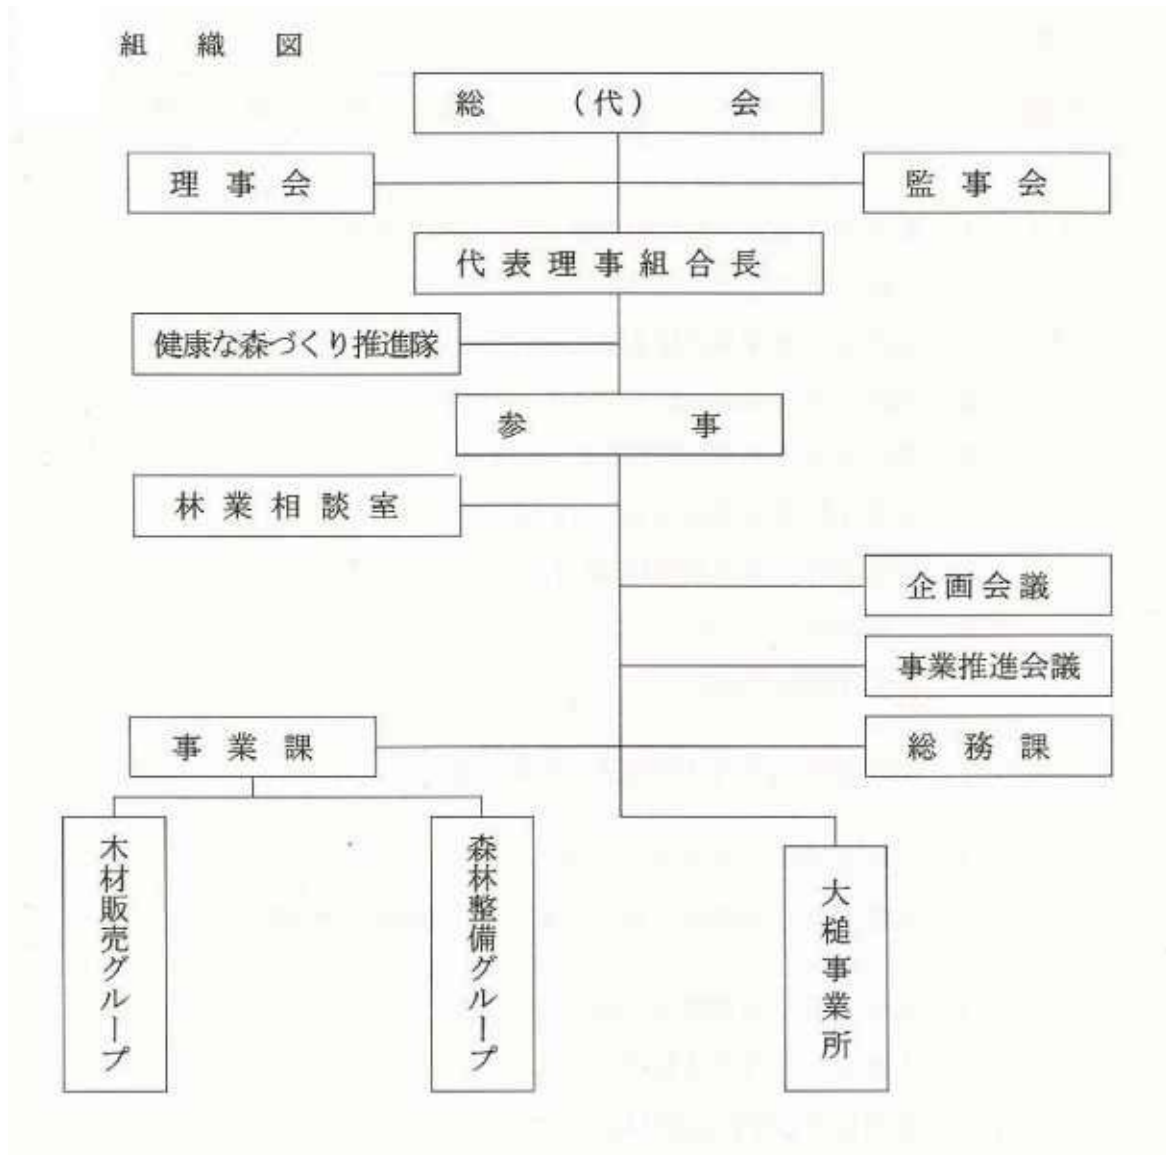

### 釜石地方森林組合組織図

プロジェクト対象森林を管理している主体の組織図