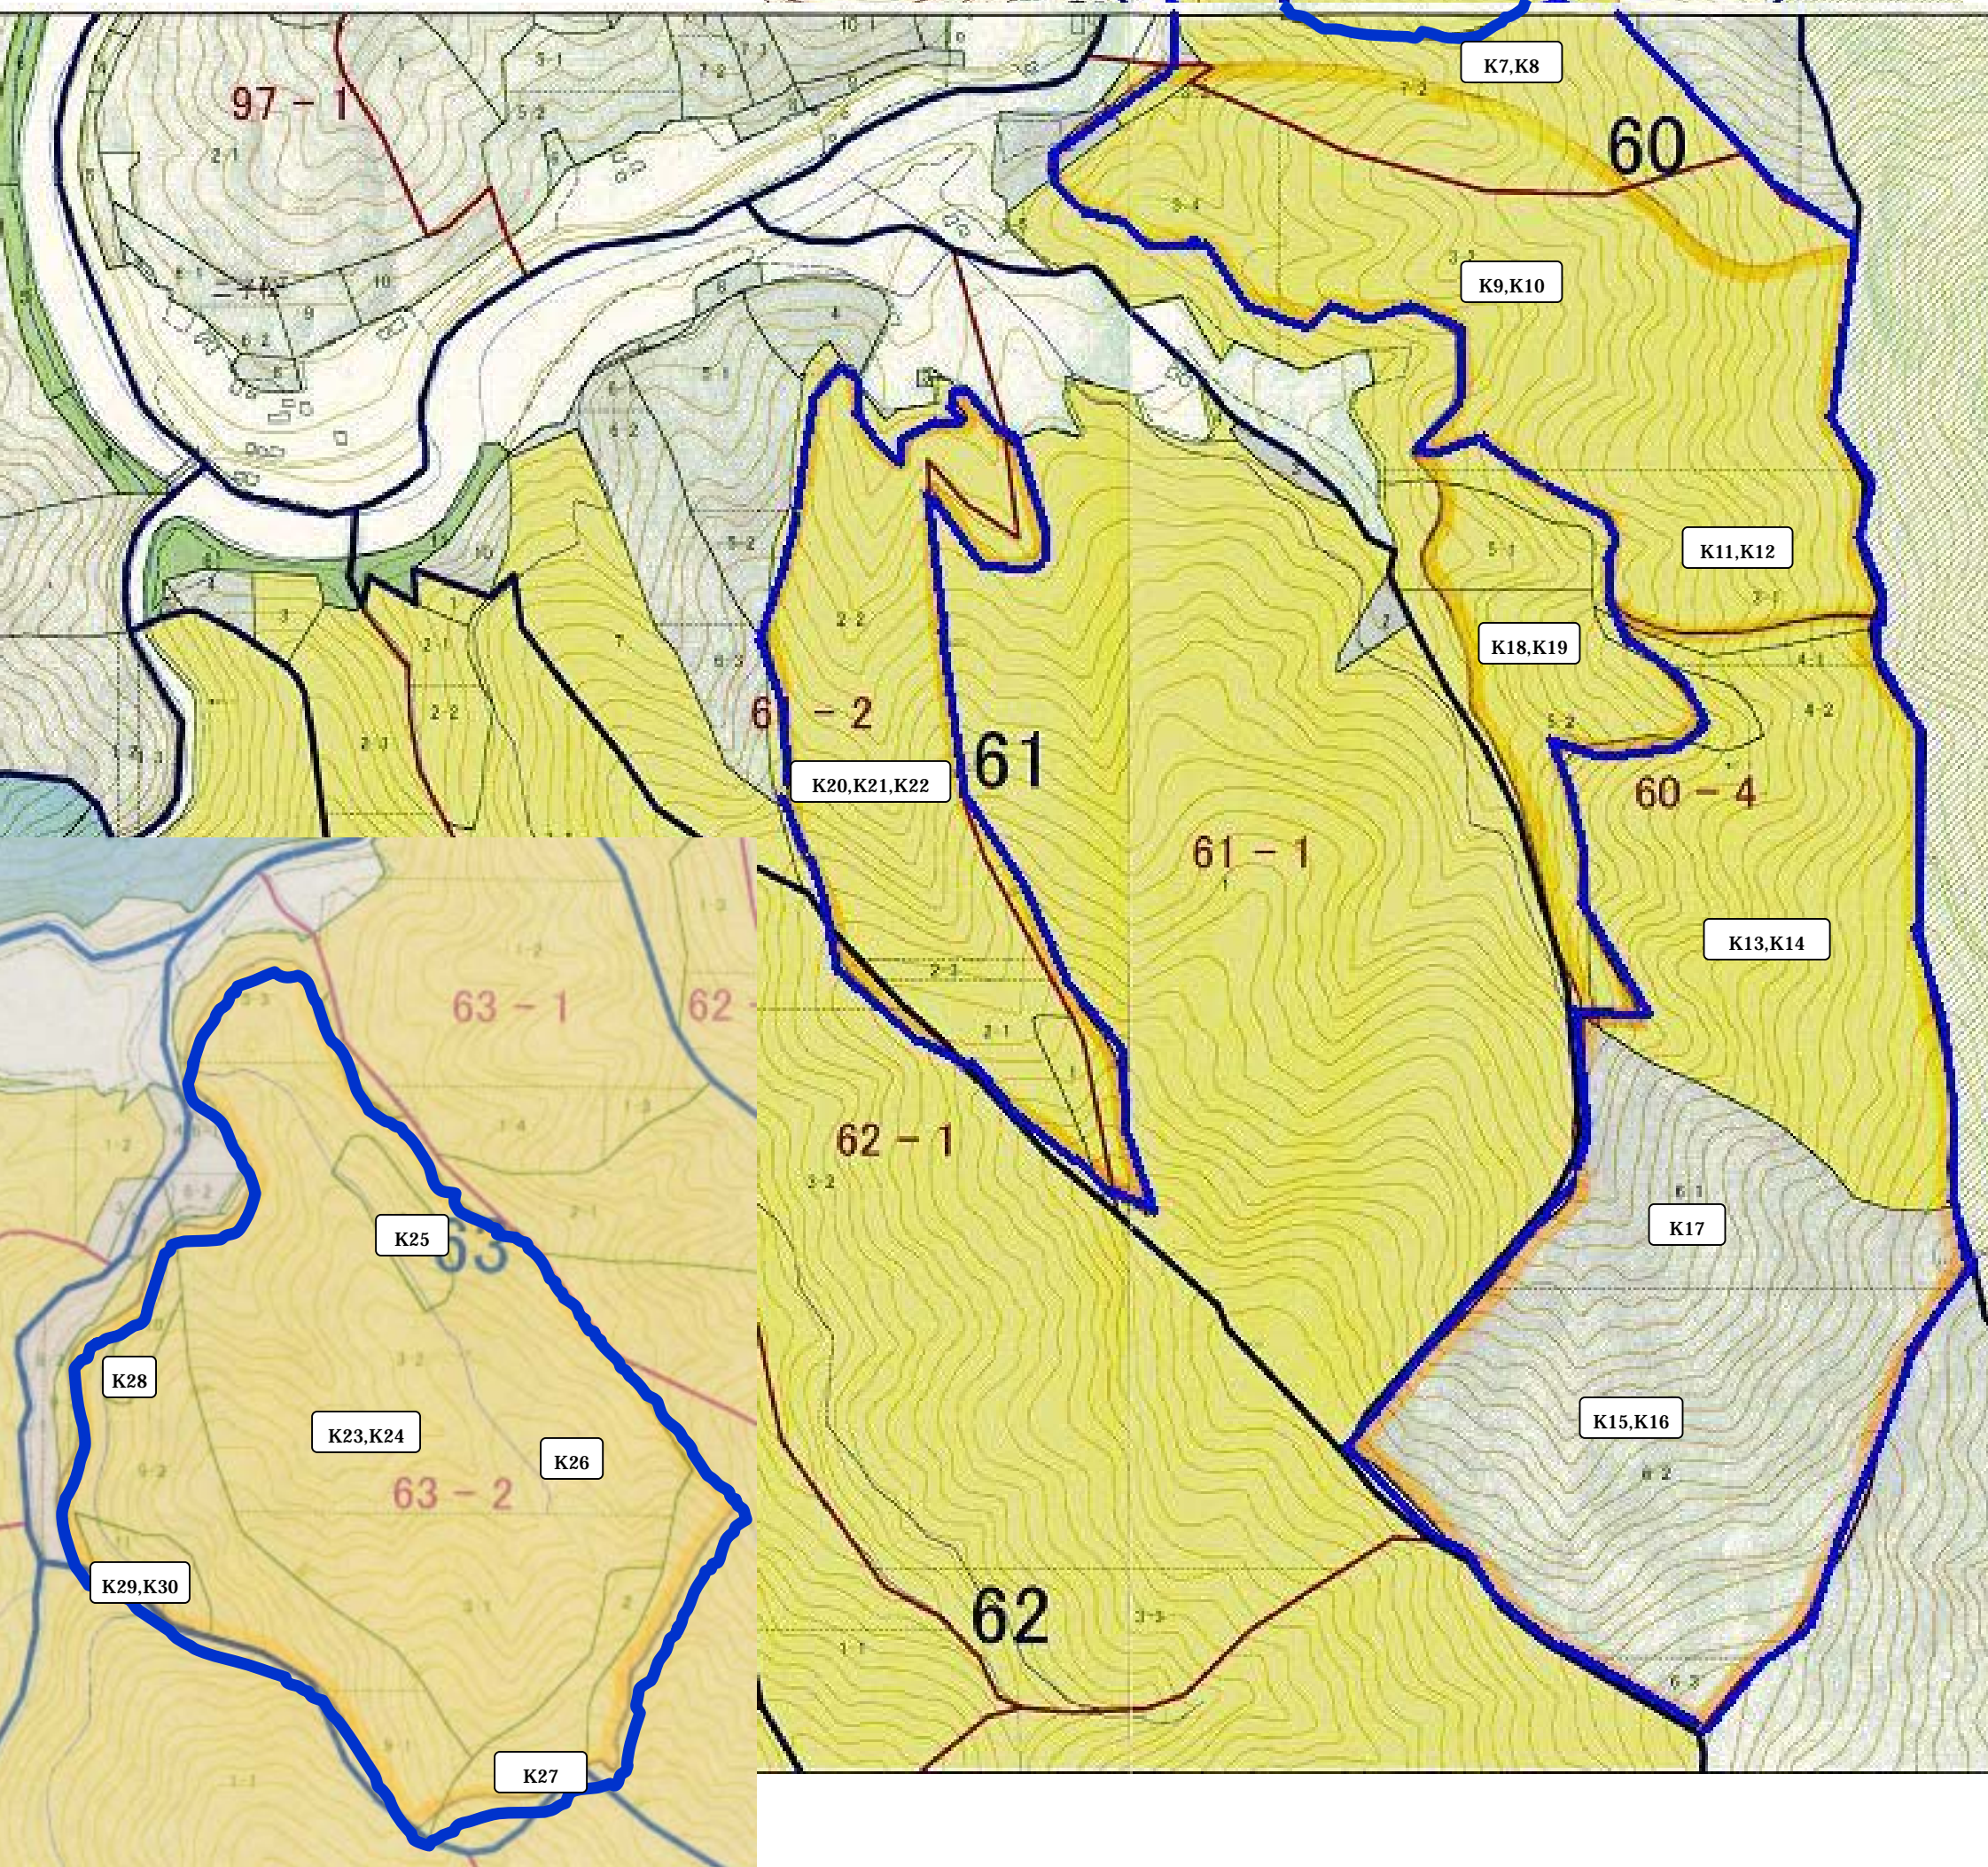

モニタリングポイント一覧表

高知県石原県有林

モニタリングポイント一覧表
高知県玖木県有林

モニタリングポイント一覧表

高知県西峰県有林