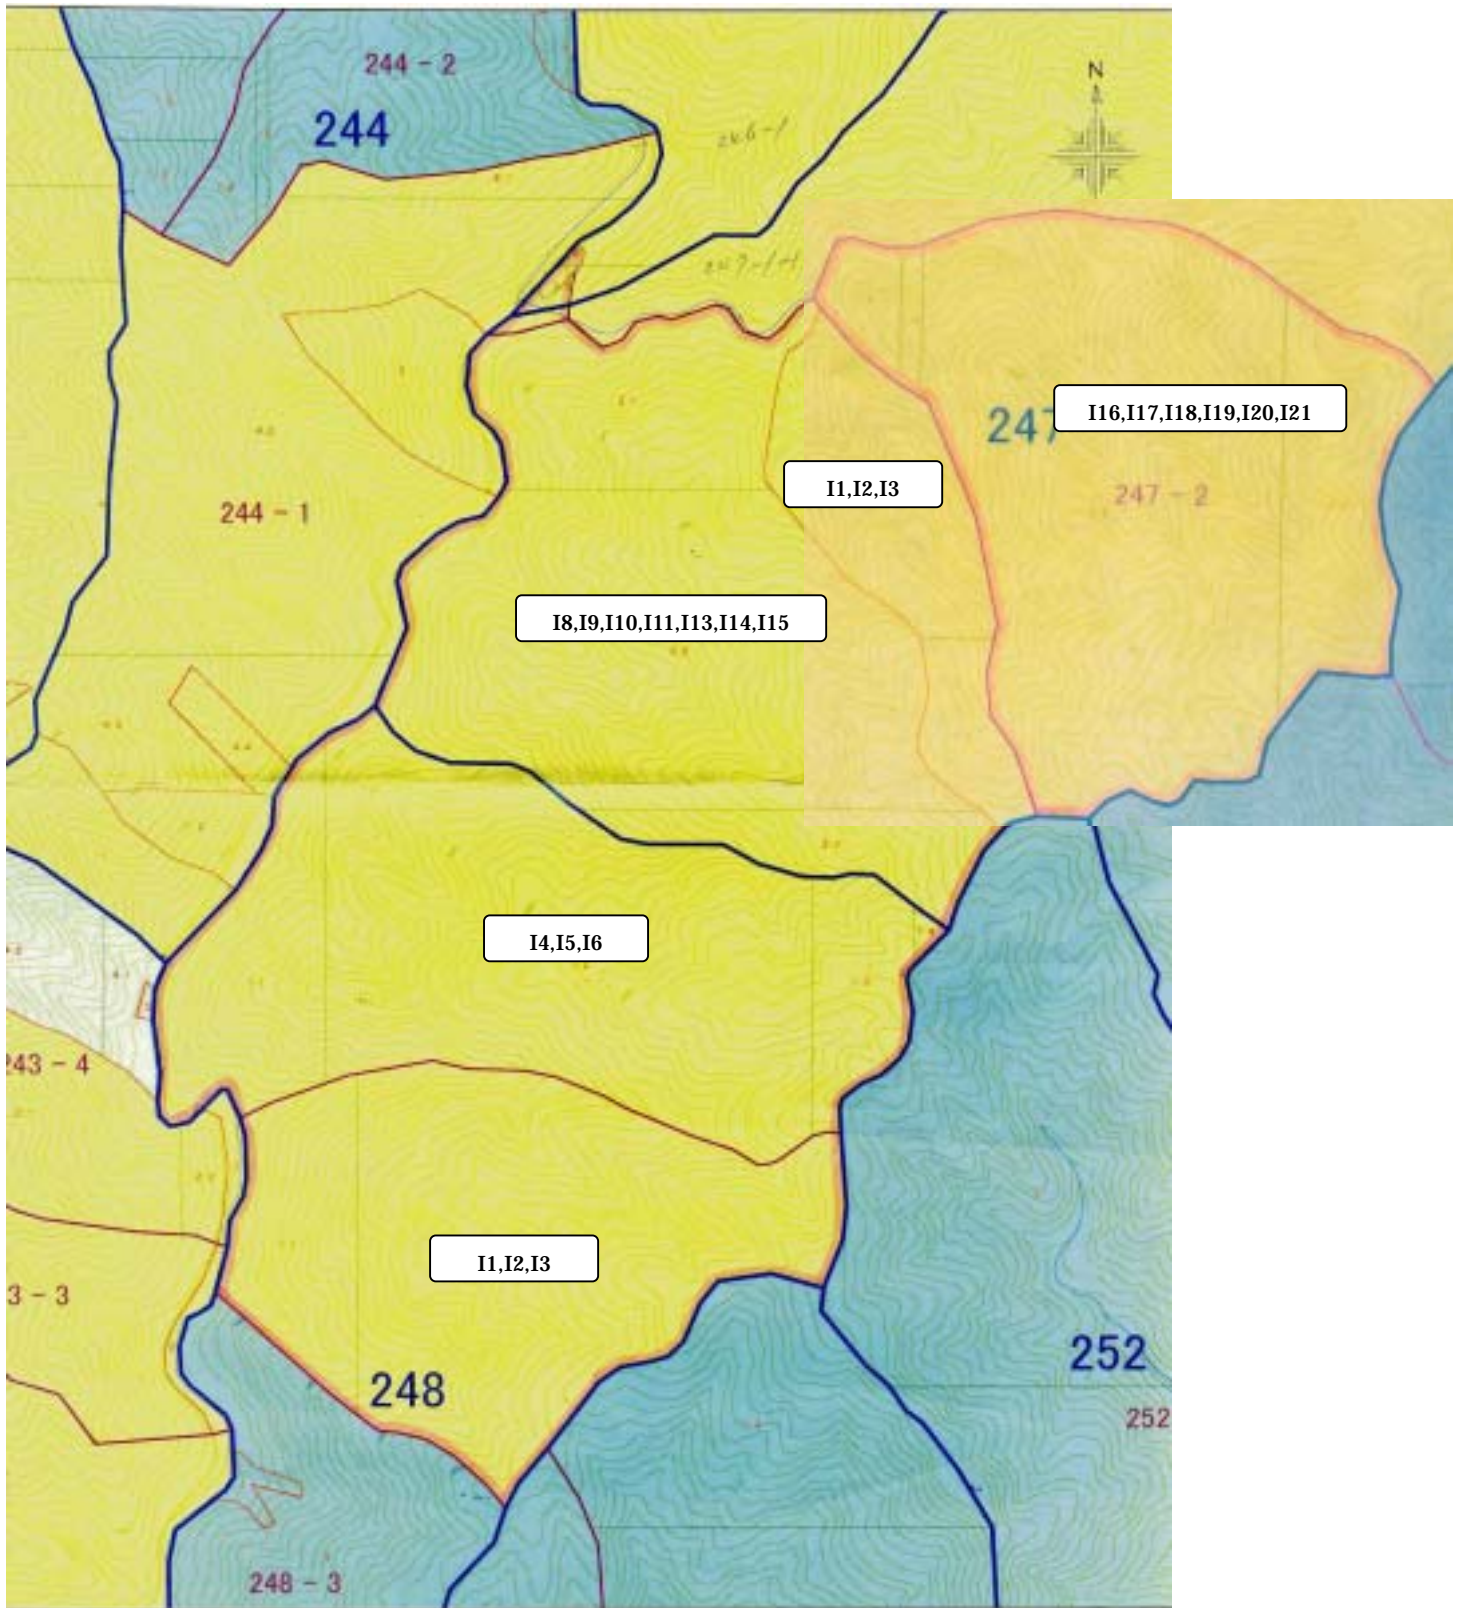

モニタリングポイント一覧表

高知県石原県有林

モニタリングポイント一覧表
高知県玖木県有林

モニタリングポイント一覧表

高知県西峰県有林