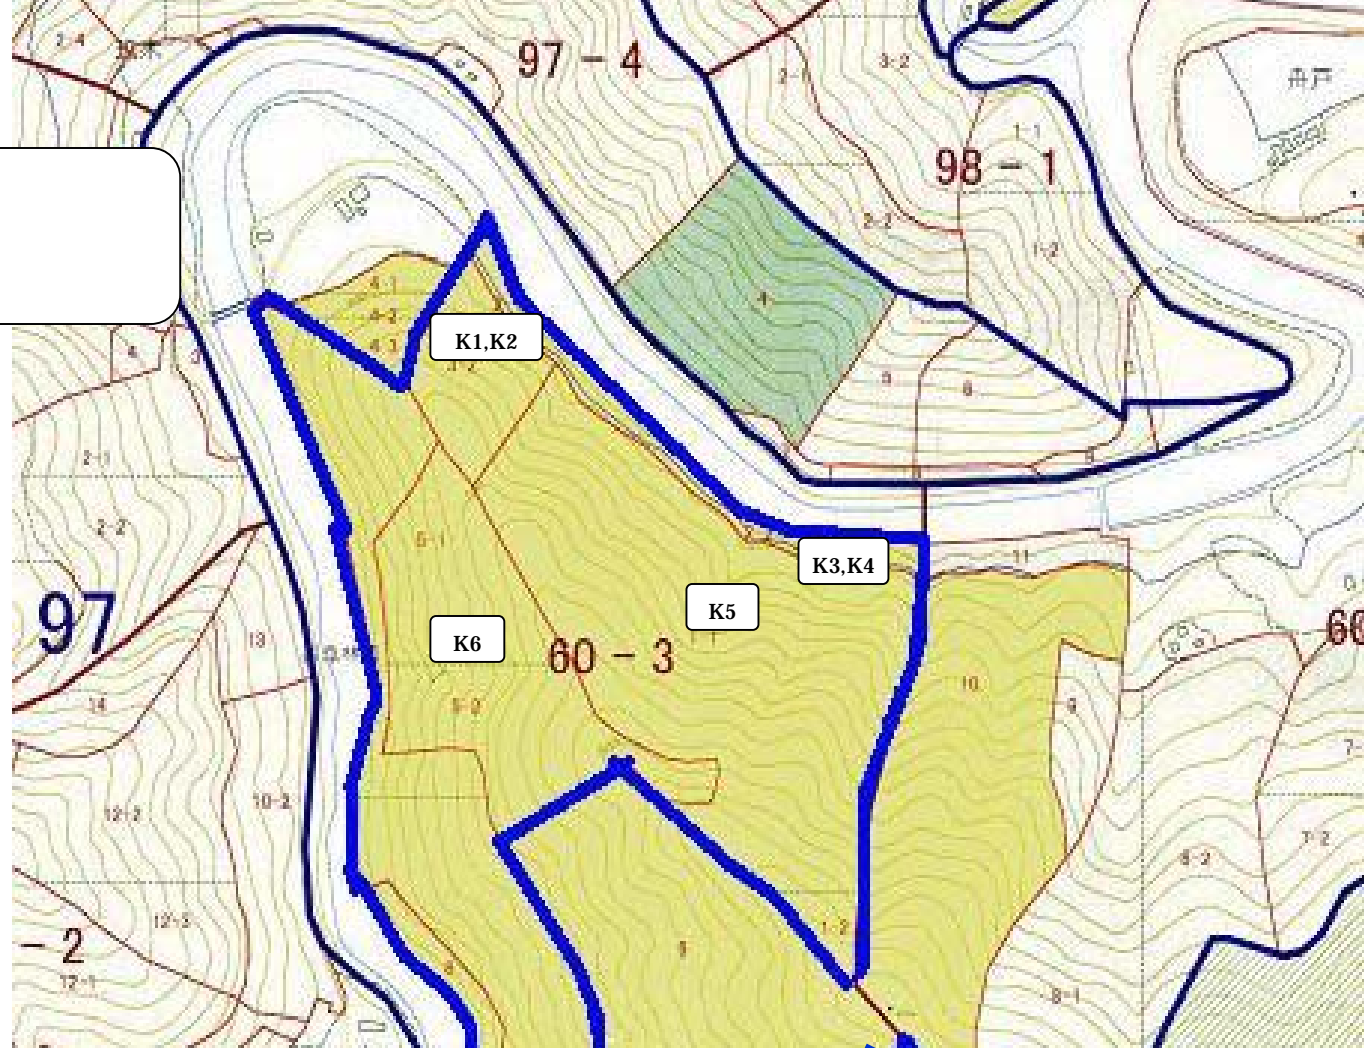

モニタリングポイント一覧表

高知県石原県有林

モニタリングポイント一覧表
高知県玖木県有林

モニタリングポイント一覧表

高知県西峰県有林