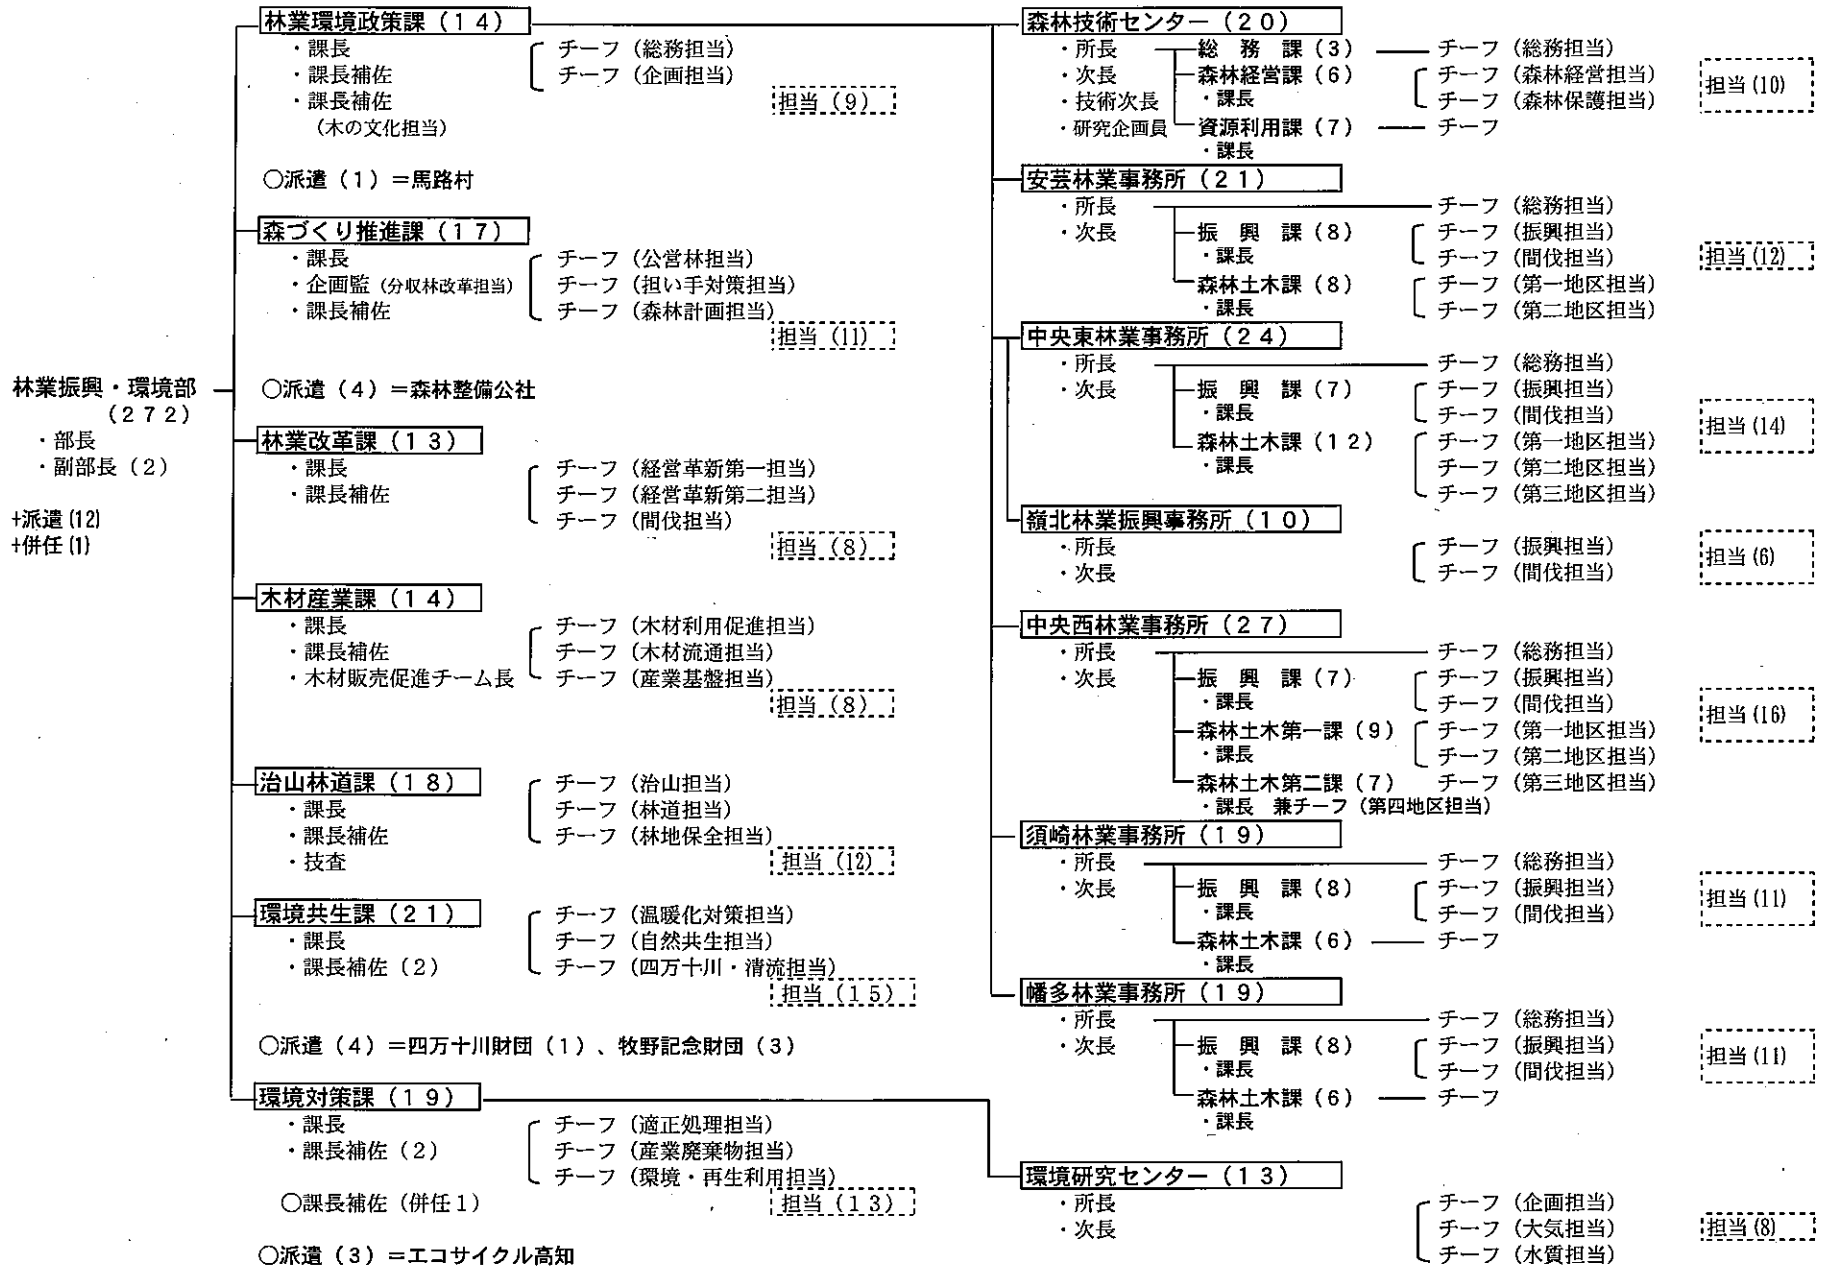

プロジェクト代表事業者、プロジェクト事業者間の関係

高知県 林業振興・環境部 組織図

株式会社とされいほく 組織図

南陽宮地共同事業体

組織図

安全衛生管理体制(フロー)

社内

現場