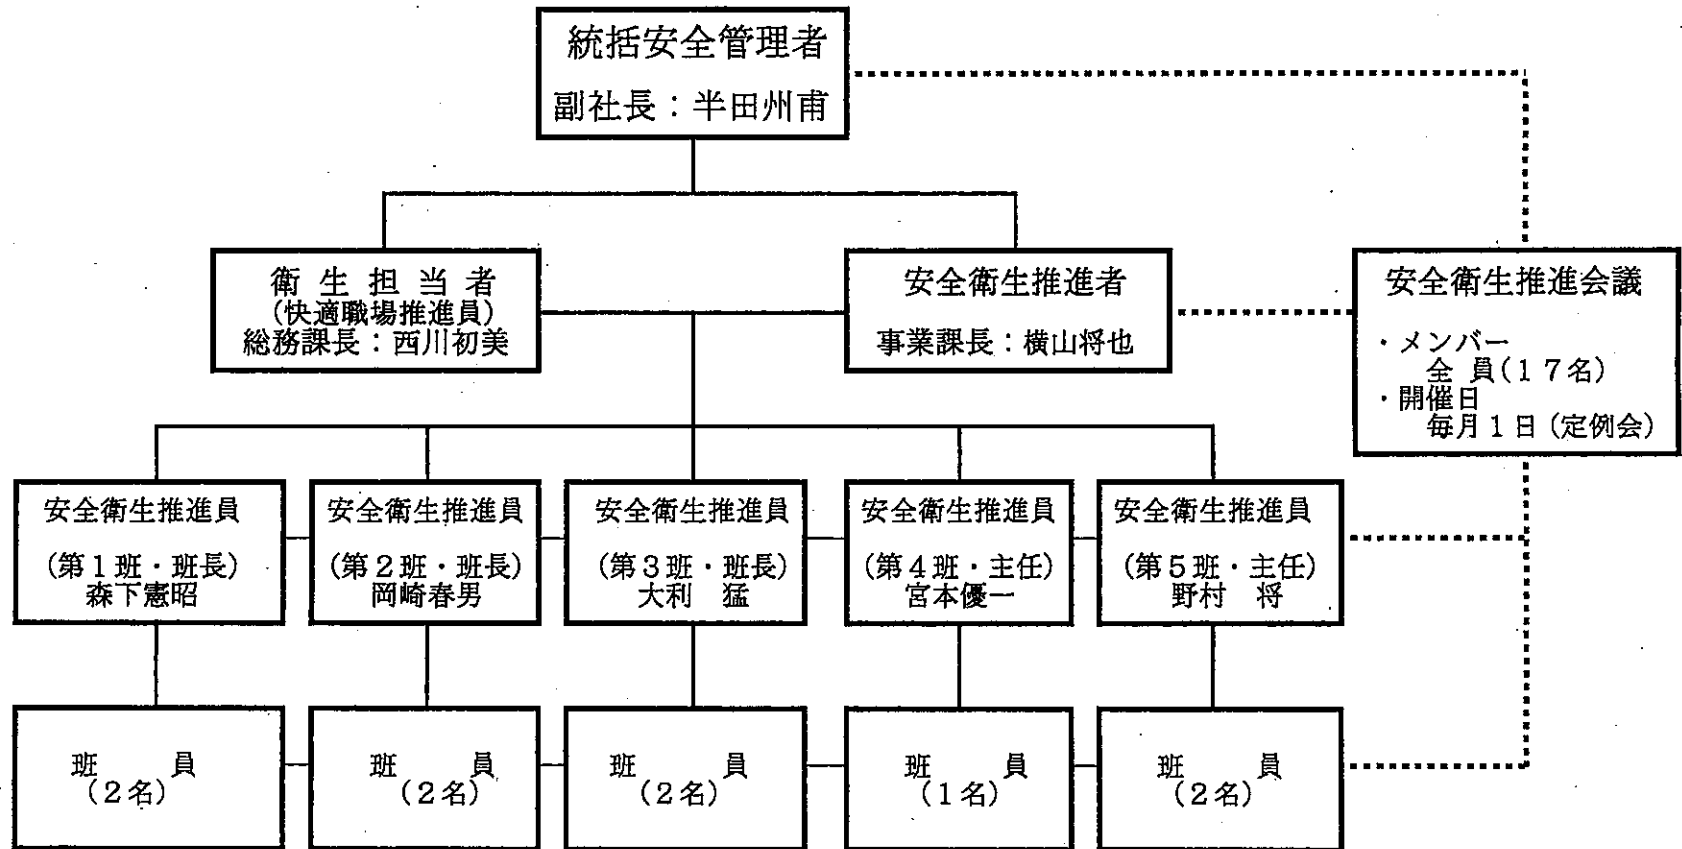

プロジェクト代表事業者、プロジェクト事業者間の関係

高知県 林業振興・環境部 組織図

株式会社とされいほく 組織図

南陽宮地共同事業体

組織図

安全衛生管理体制(フロー)

社内

現場

土佐建興・竹村綜合共同企業体

組織図