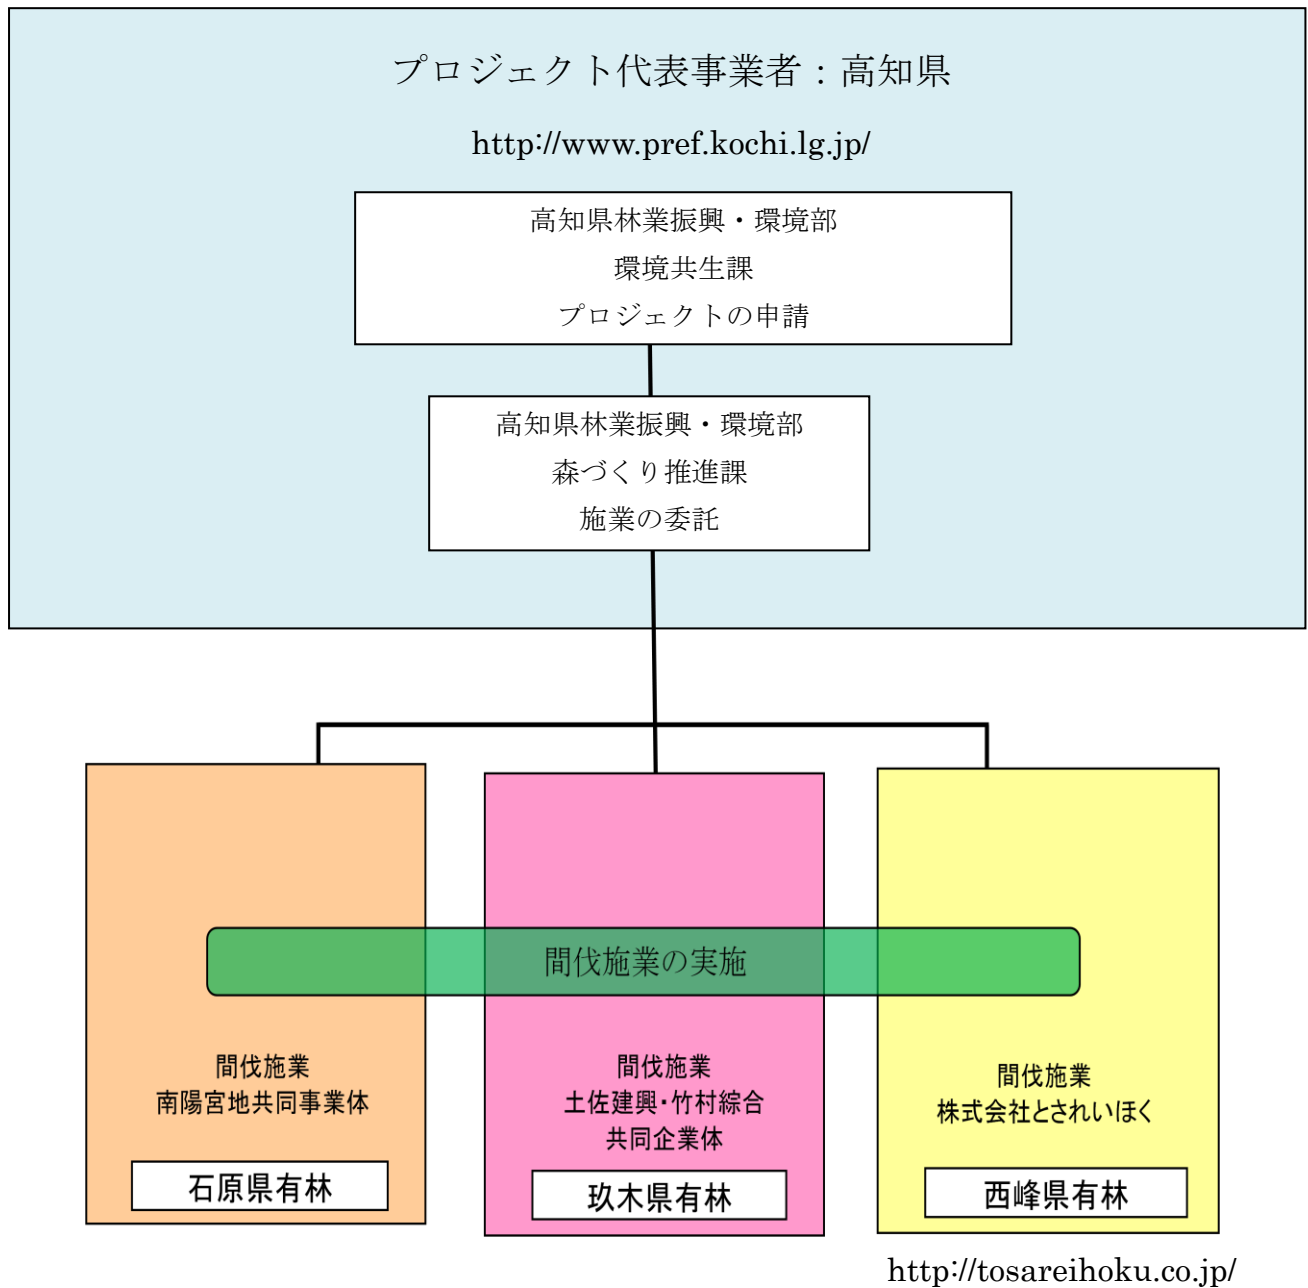

プロジェクト代表事業者、プロジェクト事業者間の関係

高知県 林業振興・環境部 組織図

株式会社とされいほく 組織図

南陽宮地共同事業体

組織図

安全衛生管理体制(フロー)

社内

現場