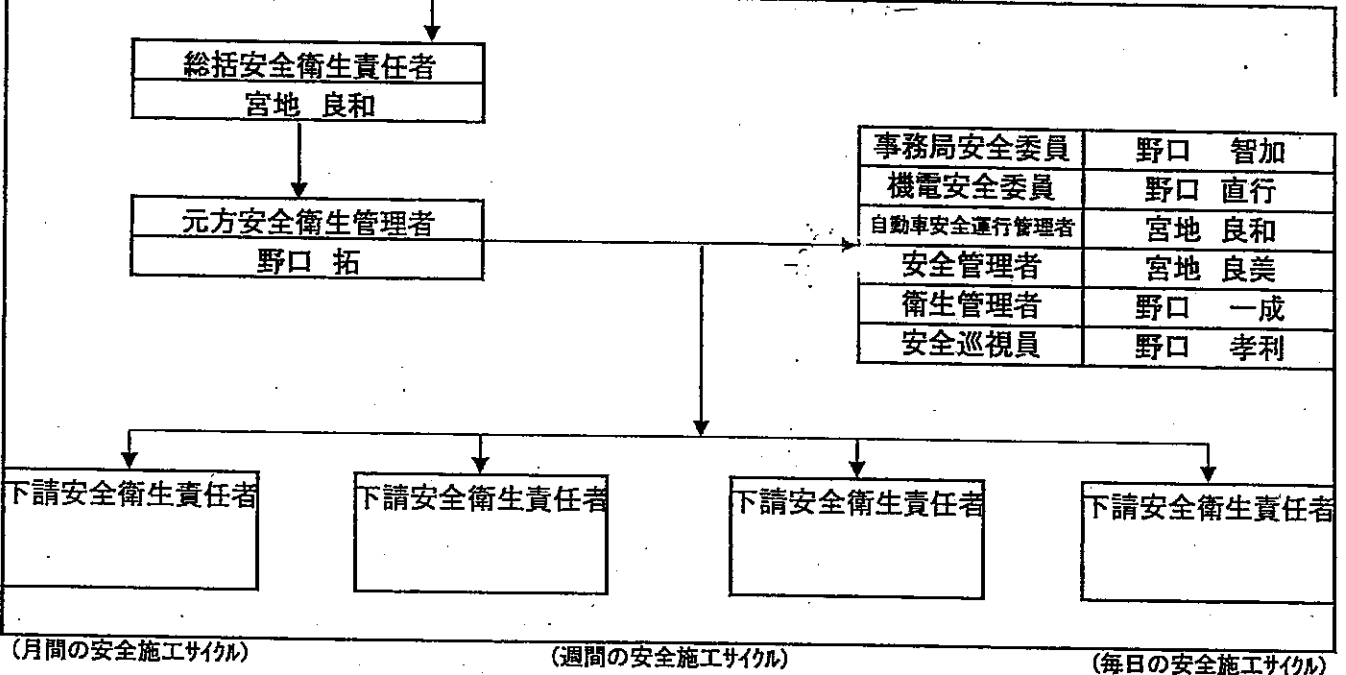

プロジェクト代表事業者、プロジェクト事業者間の関係

高知県 林業振興・環境部 組織図

株式会社とされいほく 組織図

南陽宮地共同事業体

組織図

安全衛生管理体制(フロー)

社内

現場